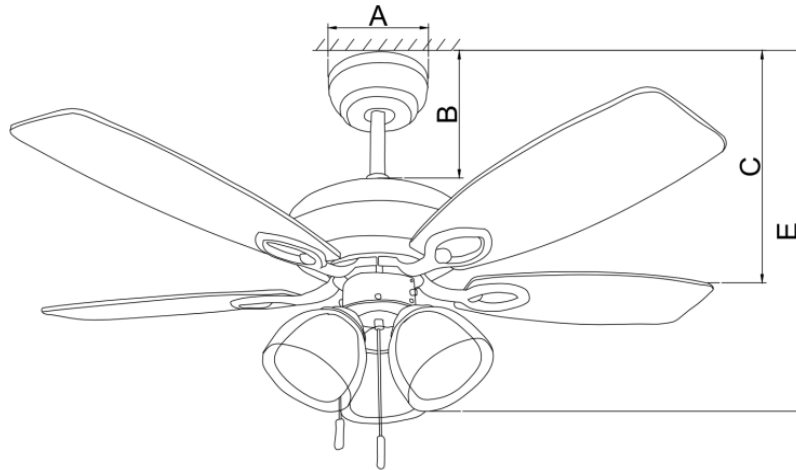

# 江門市蓬江區優家風照明電器加工廠

A表+B表= (C表)

<b>TISI MODEL:</b> (安規代號)	WF542			<b>fridgecode</b> 條碼	8858786401779	
<b>Code:</b> (型號)	JP-W211			<b>Color:</b> (顏色)	GM (珍珠黑)	
<b>Specificatio</b> <b>n</b> (規格)	42 inch/5 Blades /With three L			<b>Motor Size</b> 馬達規格	AC/153*15	
<b>material</b> (材料)	Plywood			<b>Switch</b> <b>Category</b> 開關類別	Pull switch 拉繩開關	
<b>Speed</b> 轉速	<b>Current (A)</b> 安培	<b>Wattage (W)</b> 瓦特	<b>RPM</b> 轉速	<b>Air Flow</b> (CFM) 風量	<b>Efficiency</b> ( CFM/Wattage)	
1 速	0.24	53	215	5000	94.3	
2 速	0.19	33	160	3050	92.4	
3 速	0.14	19	105	1600	84.2	
4 速	-	-	-	-	-	
5 速	-	-	-	-	-	
<b>Fan</b>	<b>A</b>	吊盅直徑			13	<b>cm</b>
	<b>B</b>	天花板到上罩高度			19	<b>cm</b>
	<b>C</b>	天花板到葉片高度			29.5	<b>cm</b>
	<b>D</b>	天花板到馬達底部高度			-	<b>cm</b>
	<b>E</b>	天花板到玻璃高度			48.5	<b>cm</b>
<b>Carton</b>	<b>L (長)</b>	59.8				<b>cm</b>
	<b>W (寬)</b>	34.8				<b>cm</b>
	<b>H (高)</b>	30.8				<b>cm</b>
<b>Package</b>	<b>N.W(淨重)</b>	6.7				<b>KGS</b>
	<b>G.W(毛重)</b>	7.8				<b>KGS</b>