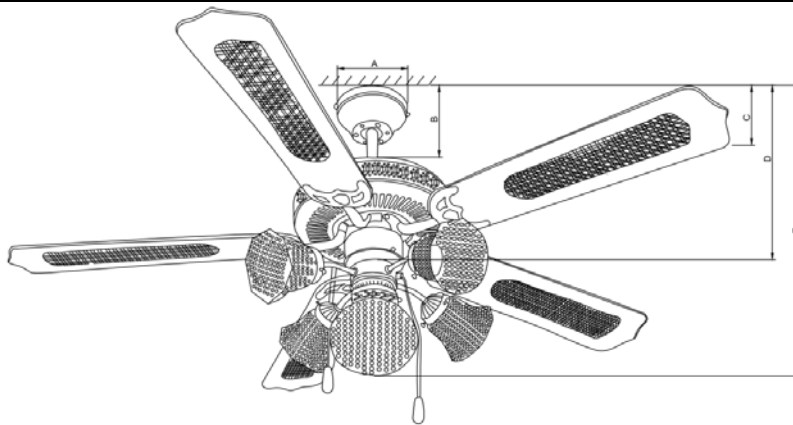

## Spec.Description Model : A01

<b>TISI Model:</b> (安規代號)	WF552BC			<b>Fridgecode</b> 條碼	8858786400031	
<b>Code:</b> (型號)	A01			<b>Color:</b> (顏色)	BB (青銅)	
<b>Specification</b> (規格)	52 inch/5 Blades /With 5 L			<b>Motor Size</b> 馬達規格	AC/153*15	
<b>Material</b> (材料)	夾板(Plywood)			<b>Switch Category</b> 開關類別	Pull switch 拉繩開關	
<b>Speed</b> 轉速	<b>Current (A)</b> 安培	<b>Wattage (W)</b> 瓦特	<b>RPM</b> 轉速	<b>Air Flow (CFM)</b> 風量	<b>Efficiency</b> ( CFM/Wattage)	
1 速	0.32	70	195	4900	70	
2 速	0.25	37	145	2900	78	
3 速	0.18	20	100	1700	85	
4 速	-	-	-	-	-	
5 速	-	-	-	-	-	
<b>Fan</b>	<b>A</b>	吊盅直徑			13	cm
	<b>B</b>	天花板到上罩高度			19	cm
	<b>C</b>	天花板到葉片高度			27	cm
	<b>D</b>	天花板到馬達底部高度			35.5	cm
	<b>E</b>	天花板到玻璃高度			53.5	cm
<b>Carton</b>	<b>L (長)</b>	64.50			cm	
	<b>W (寬)</b>	32.50			cm	
	<b>H (高)</b>	30.00			cm	
<b>Package</b>	<b>N.W (淨重)</b>	6.82			KGS	
	<b>G.W (毛重)</b>	7.90			KGS	