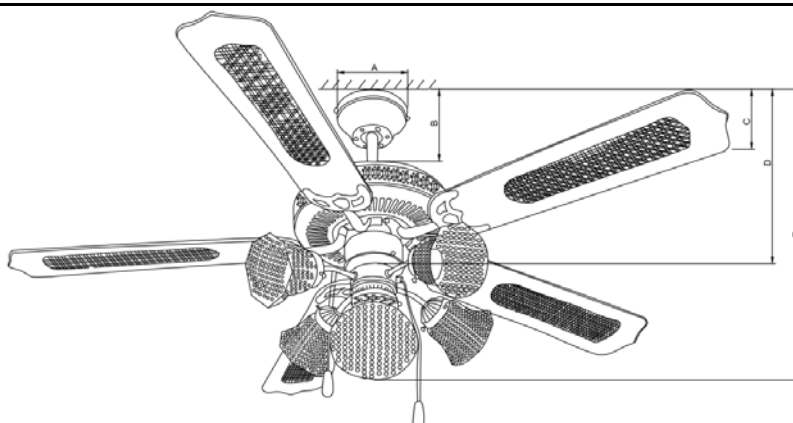

Spec.Description Model : A01

TISI Model: (安規代號)	WF552BC			Fridgecode 條碼	8858786400031	
Code: (型號)	A01			Color: (顏色)	BB (青銅)	
Specification (規格)	52 inch/5 Blades /With 5 L			Motor Size 馬達規格	AC/153*15	
Material (材料)	夾板(Plywood)			Switch Category 開關類別	Pull switch 拉繩開關	
Speed 轉速	Current (A) 安培	Wattage (W) 瓦特	RPM 轉速	Air Flow (CFM) 風量	Efficiency (CFM/Wattage)	
1 速	0.32	70	195	4900	70	
2 速	0.25	37	145	2900	78	
3 速	0.18	20	100	1700	85	
4 速	-	-	-	-	-	
5 速	-	-	-	-	-	
Fan	A	吊盅直徑			13	cm
	B	天花板到上罩高度			19	cm
	C	天花板到葉片高度			27	cm
	D	天花板到馬達底部高度			35.5	cm
	E	天花板到玻璃高度			53.5	cm
Carton	L (長)	64.50			cm	
	W (寬)	32.50			cm	
	H (高)	30.00			cm	
Package	N.W (淨重)	6.82			KGS	
	G.W (毛重)	7.90			KGS	