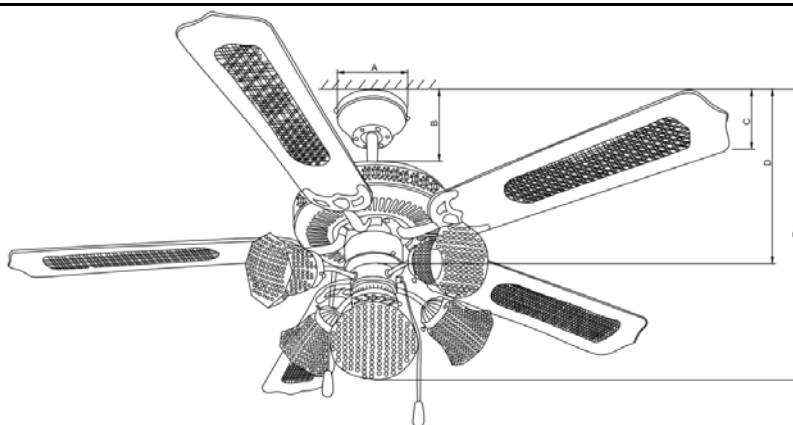

Spec.Description Model : A01

TISI Model: (安規代號)	WF552BC			Fridgecode 條碼	8858786400031	
Code: (型號)	A01			Color: (顏色)	BB (青銅)	
Specification (規格)	52 inch/5 Blades /With 5 L			Motor Size 馬達規格	AC/153*15	
Material (材料)	夾板(Plywood)			Switch Category 開關類別	Pull switch 拉繩開關	
Speed 轉速	Current (A) 安培	Wattage (W) 瓦特	RPM 轉速	Air Flow (CFM) 風量	Efficiency (CFM/Wattage)	
1 速	0.32	70	195	4900	70	
2 速	0.25	37	145	2900	78	
3 速	0.18	20	100	1700	85	
4 速	-	-	-	-	-	
5 速	-	-	-	-	-	
Fan	A	吊盅直徑			13	cm
	B	天花板到上罩高度			19	cm
	C	天花板到葉片高度			27	cm
	D	天花板到馬達底部高度			35.5	cm
	E	天花板到玻璃高度			53.5	cm
Carton	L (長)	64.50			cm	
	W (寬)	32.50			cm	
	H (高)	30.00			cm	
Package	N.W (淨重)	6.82			KGS	
	G.W (毛重)	7.90			KGS	