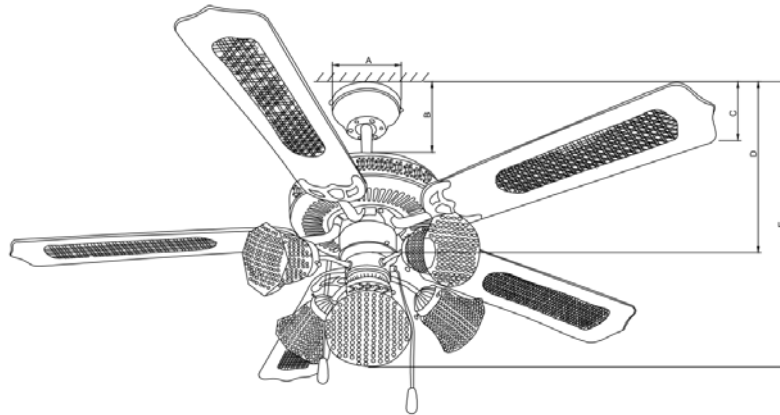

Spec.Description Model : A02

TISI Model: (安規代號)	WF552BC			Fridgecode 條碼	8858786400048	
Code: (型號)	A02			Color: (顏色)	AB (古銅)	
Specification (規格)	52 inch/5 Blades /With 5 L			Motor Size 馬達規格	AC/153*15	
Material (材料)	夾板(Plywood)			Switch Category 開關類別	Pull switch 拉繩開關	
Speed 轉速	Current (A) 安培	Wattage (W) 瓦特	RPM 轉速	Air Flow (CFM) 風量	Efficiency (CFM/Wattage)	
1 速	0.32	70	195	4900	70	
2 速	0.25	37	145	2900	78	
3 速	0.18	20	100	1700	85	
4 速	-	-	-	-	-	
5 速	-	-	-	-	-	
Fan	A	吊盅直徑			13	cm
	B	天花板到上罩高度			19	cm
	C	天花板到葉片高度			27	cm
	D	天花板到馬達底部高度			35.5	cm
	E	天花板到玻璃高度			53.5	cm
Carton	L (長)	64.50			cm	
	W (寬)	32.50			cm	
	H (高)	30.00			cm	
Package	N.W (淨重)	6.82			KGS	
	G.W (毛重)	7.90			KGS	