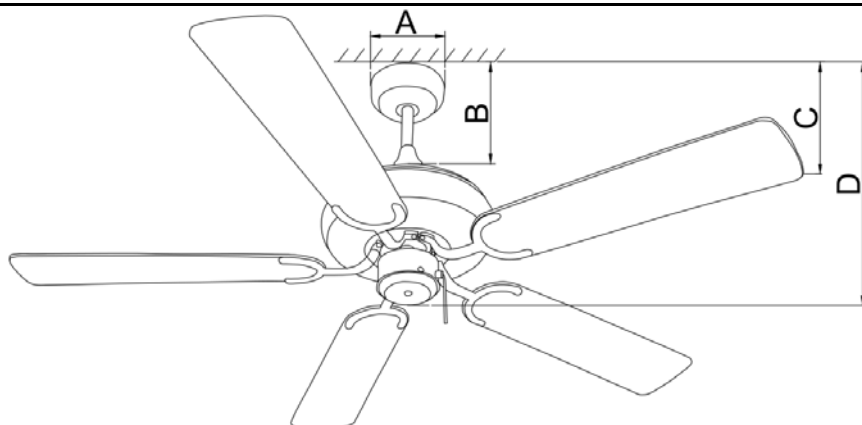

Spec.Description Model : B02/B03/B04

TISI Model: (安規代號)	WF552MP			Fridgecode 條碼	B02# 8858786400093 B03# 8858786400109 B04# 8858786400116	
Code: (型號)	B02/B03/B04			Color: (顏色)	B02# WHT(啞白) B03# AB (古銅) B04# MBK(啞黑)	
Specification (規格)	52 inch/5 Blades/No L			Motor Size 馬達規格	AC/153*18	
Material (材料)	Plywood			Switch category 開關類別	Pull switch 拉繩開關	
Speed 轉速	Current (A) 安培	Wattage (W) 瓦特	RPM 轉速	Air Flow (CFM) 風量	Efficiency (CFM/Wattage)	
1 速	0.34	75	200	5000	66	
2 速	0.26	40	150	3000	75	
3 速	0.19	19	100	1800	94	
4 速	-	-	-	-	-	
5 速	-	-	-	-	-	
Fan	A	吊盅直徑			15	cm
	B	天花板到上罩高度			19	cm
	C	天花板到葉片高度			29.5	cm
	D	天花板到馬達底部高度			37.5	cm
	E	天花板到玻璃高度			-	cm
Carton	L (長)	55			cm	
	W (寬)	33.7			cm	
	H (高)	26			cm	
Package	N.W(淨重)	6.55			KGS	
	G.W(毛重)	7.42			KGS	