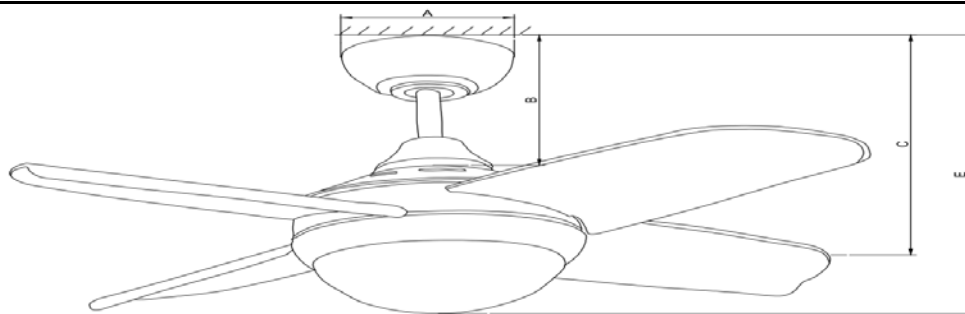

Spec.Description Model : FD-SP022

TISI Model: (安規代號)	WF32			Fridgecode 條碼	8858786402059	
Code: (型號)	FD-SP022			Color: (顏色)	WHT (啞白)	
Specification (規格)	32 inch/4 Blades/With single L			Motor Size 馬達規格	AC/153*15	
Material (材料)	ABS			Switch Category 開關類別	Remote control set WFSP-YJF(1+2UF)	
Speed 轉速	Current (A) 安培	Wattage (W) 瓦特	RPM 轉速	Air Flow (CFM) 風量	Efficiency (CFM/Wattage)	
1 速	0.24	54	290	4050	75	
2 速	0.17	24	230	2600	108	
3 速	0.13	14	170	1700	121	
4 速	-	-	-	-	-	
5 速	-	-	-	-	-	
Fan	A	吊盅直徑			15	cm
	B	天花板到上罩高度			19	cm
	C	天花板到葉片高度			30.5	cm
	D	天花板到馬達底部高度			-	cm
	E	天花板到玻璃高度			37	cm
Carton	L (長)	54.4				cm
	W (寬)	25.1				cm
	H (高)	25.8				cm
Package	N.W (淨重)	6.19				KGS
	G.W (毛重)	6.84				KGS