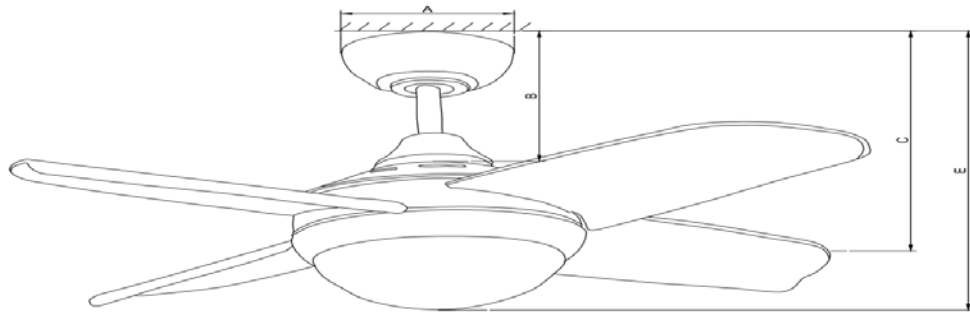

Spec.Description Model : FD-SP022

TISI Model: (安規代號)	WF32			Fridgecode 條碼	8858786402059	
Code: (型號)	FD-SP022			Color: (顏色)	WHT (啞白)	
Specification (規格)	32 inch/4 Blades/With single L			Motor Size 馬達規格	AC/153*15	
Material (材料)	ABS			Switch Category 開關類別	Remote control set WFSP-YJF(1+2UF)	
Speed 轉速	Current (A) 安培	Wattage (W) 瓦特	RPM 轉速	Air Flow (CFM) 風量	Efficiency (CFM/Wattage)	
1 速	0.24	54	290	4050	75	
2 速	0.17	24	230	2600	108	
3 速	0.13	14	170	1700	121	
4 速	-	-	-	-	-	
5 速	-	-	-	-	-	
Fan	A	吊盅直徑			15	cm
	B	天花板到上罩高度			19	cm
	C	天花板到葉片高度			30.5	cm
	D	天花板到馬達底部高度			-	cm
	E	天花板到玻璃高度			37	cm
Carton	L (長)	54.4			cm	
	W (寬)	25.1			cm	
	H (高)	25.8			cm	
Package	N.W (淨重)	6.19			KGS	
	G.W (毛重)	6.84			KGS	