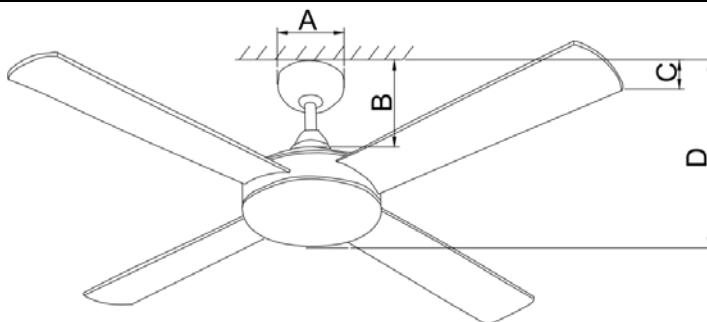

Spec.Description Model : G10/G11

TISI Model: (安規代號)	WF52DLS			Fridgecode 條碼	G10-8858786402035 G11-8858786402042	
Code: (型號)	G10,G11			Color: (顏色)	G10-BN (亮光砂鍊) G11-WHT(啞白)	
Specification (規格)	52 inch/4 Blades/No L			Motor Size 馬達規格	AC/153*18	
Material (材料)	Plywood			Switch category 開關類別	Wall control WFSP-02-1 YJF(3+5uF)	
				Energy Information At High Speed		
Speed 轉速	Current (A) 安培	Wattage (W) 瓦特	RPM 轉速	Air Flow (CFM) 風量	Efficiency (CFM/Wattage)	
1 速	0.35	77	220	6100	79.22	
2 速	0.27	40	160	-	-	
3 速	0.19	19.8	120	-	-	
4 速	-	-	-	-	-	
5 速	-	-	-	-	-	
Fan	A	吊盅直徑			15	cm
	B	天花板到上罩高度			19	cm
	C	天花板到葉片高度			32.5	cm
	D	天花板到馬達底部高度			37.5	cm
	E	天花板到玻璃高度			-	cm
Carton	L (長)	59.2				cm
	W (寬)	29.0				cm
	H (高)	30.7				cm
Package	N.W (淨重)	6.66				KGS
	G.W (毛重)	7.57				KGS