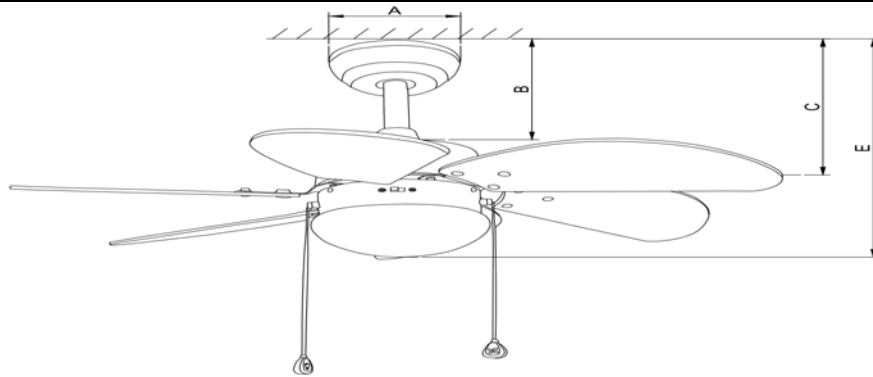

Spec.Description Model : H09

TISI Model: (安規代號)	WF30			Fridgecode 條碼	8858786401076	
Code: (型號)	H09			Color: (顏色)	BN (砂鏢)	
Specification (規格)	30 inch/6 Blades /With single L			Motor Size 馬達規格	AC/153*12	
Material (材料)	MDF			Switch Category 開關類別	Pull switch 拉繩開關	
Speed 轉速	Current (A) 安培	Wattage (W) 瓦特	RPM 轉速	Air Flow (CFM) 風量	Efficiency (CFM/Wattage)	
1 速	0.24	52	250	4800	92	
2 速	0.16	22	190	3020	138	
3 速	0.12	12	130	2100	175	
4 速	-	-	-	-	-	
5 速	-	-	-	-	-	
Fan	A	吊盅直徑			15	cm
	B	天花板到上罩高度			19	cm
	C	天花板到葉片高度			32	cm
	D	天花板到馬達底部高度			-	cm
	E	天花板到玻璃高度			39.5	cm
Carton	L (長)	38.4			cm	
	W (寬)	20.4			cm	
	H (高)	24.8			cm	
Package	N.W (淨重)	6.28			KGS	
	G.W (毛重)	6.73			KGS	