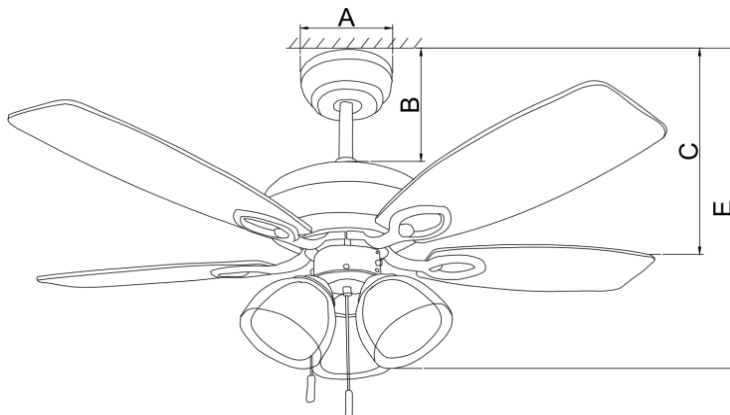

Spec.Description Model : JP-W211

TISI MODEL: (安規代號)	WF542			fridgecode 條碼	8858786401779	
Code: (型號)	JP-W211			Color: (顏色)	GM (珍珠黑)	
Specification (規格)	42 inch/5 Blades /With three L			Motor Size 馬達規格	AC/153*15	
material (材料)	Plywood			Switch Category 開關類別	Pull switch 拉繩開關	
Speed 轉速	Current (A) 安培	Wattage (W) 瓦特	RPM 轉速	Air Flow (CFM) 風量	Efficiency (CFM/Wattage)	
1 速	0.24	53	215	5000	94.3	
2 速	0.19	33	160	3050	92.4	
3 速	0.14	19	105	1600	84.2	
4 速	-	-	-	-	-	
5 速	-	-	-	-	-	
Fan	A	吊盅直徑			13	cm
	B	天花板到上罩高度			19	cm
	C	天花板到葉片高度			29.5	cm
	D	天花板到馬達底部高度			-	cm
	E	天花板到玻璃高度			48.5	cm
Carton	L (長)	59.8			cm	
	W (寬)	34.8			cm	
	H (高)	30.8			cm	
Package	N.W(淨重)	6.7			KGS	
	G.W(毛重)	7.8			KGS	