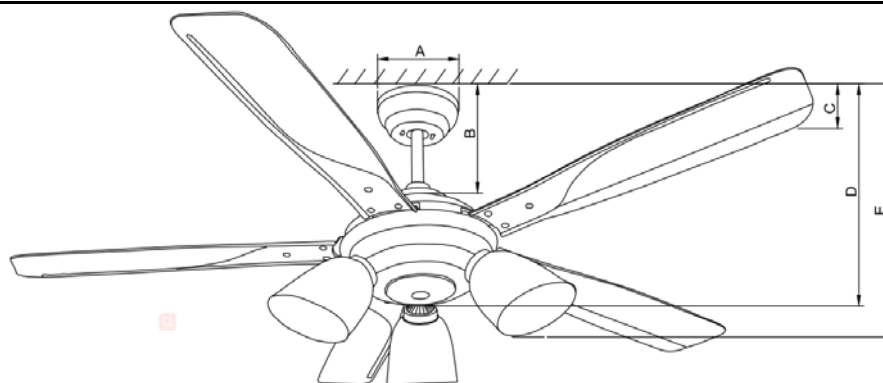

Spec.Description Model : SC09

TISI Model: (安規代號)	WF556CP			Fridgecode 條碼	8858786401762	
Code: (型號)	SC09			Color: (顏色)	WHT(啞白)	
Specification (規格)	56 inch - 5葉/With 3 Lamps			Motor Size 馬達規格	AC/188*15	
Material (材料)	ABS			Switch Category 開關類別	Infrared Remote Control QF-R9-A(2+2.5+3uF)紅外線遙控	
Speed 轉速	Current (A) 安培	Wattage (W) 瓦特	RPM 轉速	Air Flow (CFM) 風量	Efficiency (CFM/Wattage)	
1 速	0.36	78	210	5600	72	
2 速	0.32	44	150	3100	71	
3 速	0.26	22	100	1900	86	
4 速	-	-	-	-	-	
5 速	-	-	-	-	-	
Fan	A	吊盅直徑			15	cm
	B	天花板到上罩高度			19	cm
	C	天花板到葉片高度			24.5	cm
	D	天花板到馬達底部高度			33.5	cm
	E	天花板到玻璃高度			42.5	cm
Carton	L (長)	60			cm	
	W (寬)	34.5			cm	
	H (高)	26.5			cm	
Package	N.W (淨重)	8.48			KGS	
	G.W (毛重)	9.38			KGS	