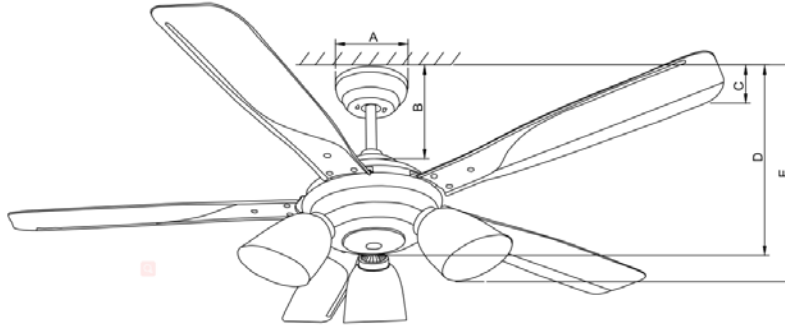

Spec.Description Model : SC10

TISI Model: (安規代號)	WF556CP			Fridgecode 條碼	8858786401878	
Code: (型號)	SC10			Color: (顏色)	GM (亮光黑珍珠)	
Specification (規格)	56 inch - 5葉/With 3 Lamps			Motor Size 馬達規格	AC/188*15	
Material (材料)	ABS			Switch Category 開關類別	Infrared Remote Control QF-R9-A(2+2.5+3uF)紅外線遙控	
Speed 轉速	Current (A) 安培	Wattage (W) 瓦特	RPM 轉速	Air Flow (CFM) 風量	Efficiency (CFM/Wattage)	
1 速	0.36	78	210	5600	72	
2 速	0.32	44	150	3100	71	
3 速	0.26	22	100	1900	86	
4 速	-	-	-	-	-	
5 速	-	-	-	-	-	
Fan	A	吊盅直徑			15	cm
	B	天花板到上罩高度			19	cm
	C	天花板到葉片高度			24.5	cm
	D	天花板到馬達底部高度			33.5	cm
	E	天花板到玻璃高度			42.5	cm
Carton	L (長)	60				cm
	W (寬)	34.5				cm
	H (高)	26.5				cm
Package	N.W (淨重)	8.48				KGS
	G.W (毛重)	9.38				KGS