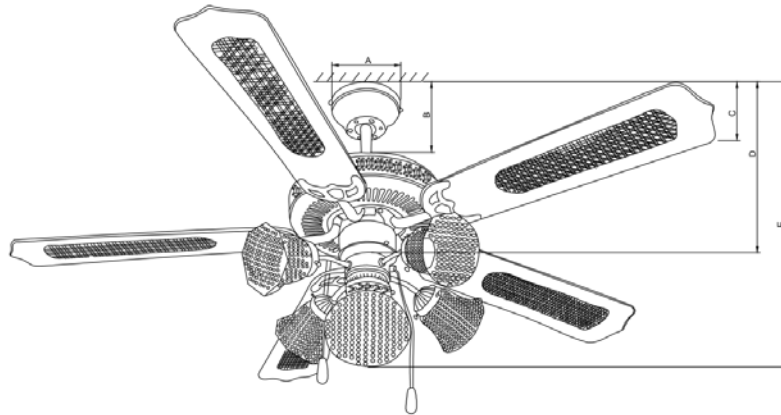

## Spec.Description Model : A01

<b>TISI Model:</b> (安規代號)	WF552BC			<b>Fridgecode</b> 條碼	8858786400031	
<b>Code:</b> (型號)	A01			<b>Color:</b> (顏色)	BB (青銅)	
<b>Specification</b> (規格)	52 inch/5 Blades /With 5 L			<b>Motor Size</b> 馬達規格	AC/153*15	
<b>Material</b> (材料)	夾板(Plywood)			<b>Switch Category</b> 開關類別	Pull switch 拉繩開關	
<b>Speed</b> 轉速	<b>Current (A)</b> 安培	<b>Wattage (W)</b> 瓦特	<b>RPM</b> 轉速	<b>Air Flow (CFM)</b> 風量	<b>Efficiency</b> ( CFM/Wattage)	
1 速	0.32	70	195	4900	70	
2 速	0.25	37	145	2900	78	
3 速	0.18	20	100	1700	85	
4 速	-	-	-	-	-	
5 速	-	-	-	-	-	
<b>Fan</b>	<b>A</b>	<b>吊盅直徑 Diameter of downrod</b>			13	cm
	<b>B</b>	<b>天花板到上罩高度 Height of Ceiling to upper cover</b>			19	cm
	<b>C</b>	<b>天花板到葉片高度 Height of Ceiling to blades</b>			27	cm
	<b>D</b>	<b>天花板到馬達底部高度 Height of ceiling to motor bottom</b>			35.5	cm
	<b>E</b>	<b>天花板到玻璃高度 Height of ceiling to glass</b>			53.5	cm
<b>Carton</b>	<b>L (長)</b>	64.50			cm	
	<b>W (寬)</b>	32.50			cm	
	<b>H (高)</b>	30.00			cm	
<b>Package</b>	<b>N.W (淨重)</b>	6.82			KGS	
	<b>G.W (毛重)</b>	7.90			KGS	