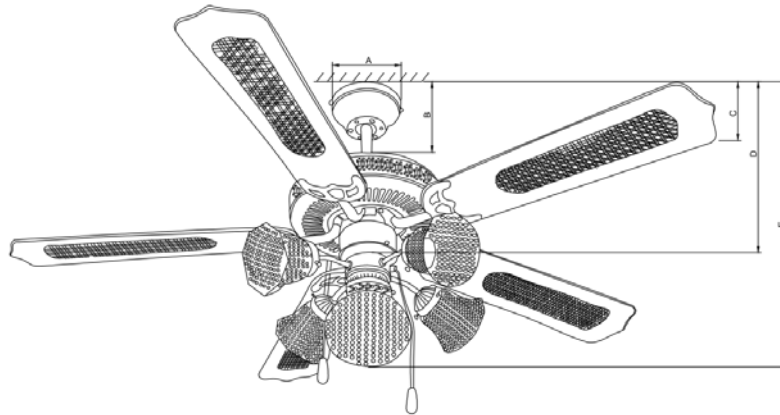

## Spec.Description Model : A02

<b>TISI Model:</b> (安規代號)	WF552BC			<b>Fridgecode</b> 條碼	8858786400048	
<b>Code:</b> (型號)	A02			<b>Color:</b> (顏色)	AB (古銅)	
<b>Specification</b> (規格)	52 inch/5 Blades /With 5 L			<b>Motor Size</b> 馬達規格	AC/153*15	
<b>Material</b> (材料)	夾板(Plywood)			<b>Switch Category</b> 開關類別	Pull switch 拉繩開關	
<b>Speed</b> 轉速	<b>Current (A)</b> 安培	<b>Wattage (W)</b> 瓦特	<b>RPM</b> 轉速	<b>Air Flow (CFM)</b> 風量	<b>Efficiency</b> ( CFM/Wattage)	
1 速	0.32	70	195	4900	70	
2 速	0.25	37	145	2900	78	
3 速	0.18	20	100	1700	85	
4 速	-	-	-	-	-	
5 速	-	-	-	-	-	
<b>Fan</b>	<b>A</b>	<b>吊盅直徑 Diameter of downrod</b>			13	<b>cm</b>
	<b>B</b>	<b>天花板到上罩高度 Height of Ceiling to upper cover</b>			19	<b>cm</b>
	<b>C</b>	<b>天花板到葉片高度 Height of Ceiling to blades</b>			27	<b>cm</b>
	<b>D</b>	<b>天花板到馬達底部高度 Height of ceiling to motor bottom</b>			35.5	<b>cm</b>
	<b>E</b>	<b>天花板到玻璃高度 Height of ceiling to glass</b>			53.5	<b>cm</b>
<b>Carton</b>	<b>L (長)</b>	64.50				<b>cm</b>
	<b>W (寬)</b>	32.50				<b>cm</b>
	<b>H (高)</b>	30.00				<b>cm</b>
<b>Package</b>	<b>N.W (淨重)</b>	6.82				<b>KGS</b>
	<b>G.W (毛重)</b>	7.90				<b>KGS</b>