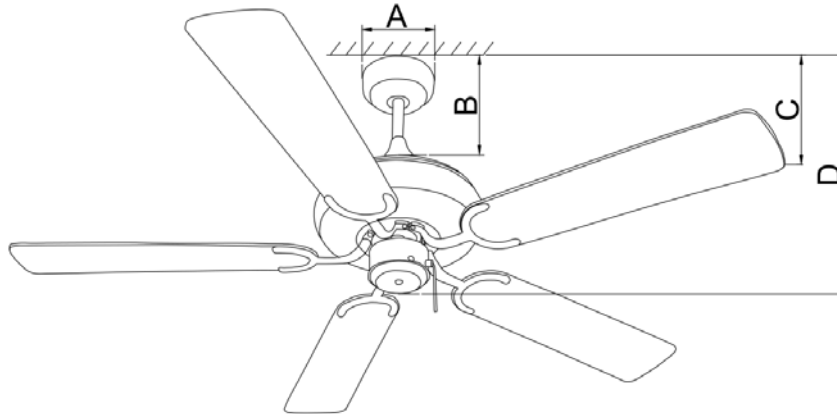

Spec.Description Model : B02/B03/B04

TISI Model: (安規代號)	WF552MP			Fridgecode 條碼	B02# 8858786400093 B03# 8858786400109 B04# 8858786400116	
Code: (型號)	B02/B03/B04			Color: (顏色)	B02# WHT(啞白) B03# AB(古銅) B04# MBK(啞黑)	
Specification (規格)	52 inch/5 Blades/No L			Motor Size 馬達規格	AC/153*18	
Material (材料)	Plywood			Switch category 開關類別	Pull switch 拉繩開關	
Speed 轉速	Current (A) 安培	Wattage (W) 瓦特	RPM 轉速	Air Flow (CFM) 風量	Efficiency (CFM/Wattage)	
1 速	0.34	75	200	5000	66	
2 速	0.26	40	150	3000	75	
3 速	0.19	19	100	1800	94	
4 速	-	-	-	-	-	
5 速	-	-	-	-	-	
Fan	A	吊盅直徑 Diameter of downrod			15	cm
	B	天花板到上罩高度 Height of Ceiling to upper cover			19	cm
	C	天花板到葉片高度 Height of Ceiling to blades			29.5	cm
	D	天花板到馬達底部高度 Height of ceiling to motor bottom			37.5	cm
	E	天花板到玻璃高度 Height of ceiling to glass			-	cm
Carton	L (長)	55				cm
	W (寬)	33.7				cm
	H (高)	26				cm
Package	N.W(淨重)	6.55				KGS
	G.W(毛重)	7.42				KGS