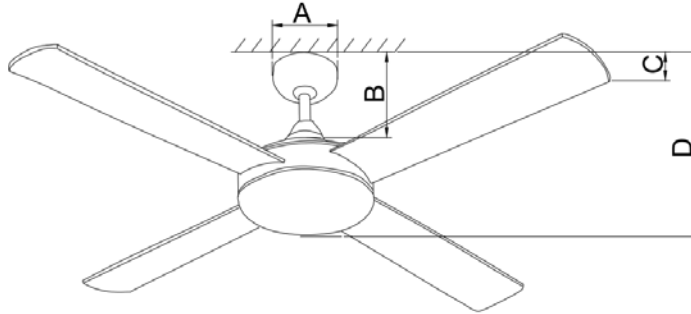

Spec.Description Model : G10/G11

TISI Model: (安規代號)	WF52DLS			Fridgecode 條碼	G10-8858786402035 G11-8858786402042	
Code: (型號)	G10,G11			Color: (顏色)	G10-BN (亮光砂鏤) G11-WHT(啞白)	
Specification (規格)	52 inch/4 Blades/No L			Motor Size 馬達規格	AC/153*18	
Material (材料)	Plywood			Switch category 開關類別	Wall control WFSP-02-1 YJF(3+5uF)	
				Energy Information At High Speed		
Speed 轉速	Current (A) 安培	Wattage (W) 瓦特	RPM 轉速	Air Flow (CFM) 風量	Efficiency (CFM/Wattage)	
1 速	0.35	77	220	6100	79.22	
2 速	0.27	40	160	-	-	
3 速	0.19	19.8	120	-	-	
4 速	-	-	-	-	-	
5 速	-	-	-	-	-	
Fan	A	吊盅直徑 Diameter of downrod			15	cm
	B	天花板到上罩高度 Height of Ceiling to upper cover			19	cm
	C	天花板到葉片高度 Height of Ceiling to blades			32.5	cm
	D	天花板到馬達底部高度 Height of ceiling to motor bottom			37.5	cm
	E	天花板到玻璃高度 Height of ceiling to glass			-	cm
Carton	L (長)	59.2				cm
	W (寬)	29.0				cm
	H (高)	30.7				cm
Package	N.W (淨重)	6.66				KGS
	G.W (毛重)	7.57				KGS