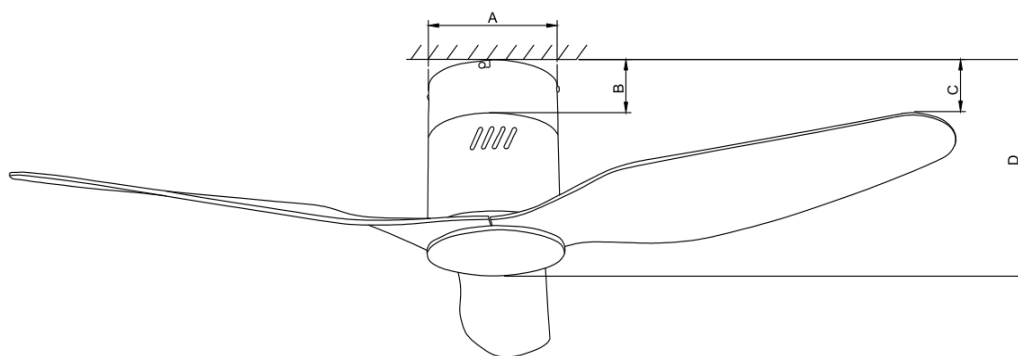

江門市蓬江區優家風照明電器加工廠

A表+B表= (C表)

TISI Model: (安規代號)	WF48			Fridgecode 條碼	TC11-8858786402431 TC12-8858786402448 TC13-8858786402455	
Code: (型號)	TC11 / TC12 / TC13			Color: (顏色)	TC11-WHT(啞白) TC12-ORB+G(ORB+金) TC13-MBK(平光黑)	
Specification (規格)	46 inch/3 Blades/No L			Motor Size 馬達規格	AC/153*20	
Material (材料)	ABS			Switch category 開關類別	Remote control set WFSP-YJF(2+3UF)	
					Energy Information At High Speed	
					Air Flow (CFM) 風量	Efficiency (CFM/Wattage)
Speed 轉速	Current (A) 安培	Wattage (W) 瓦特	RPM 轉速			
1 速	0.32	72	208	6100	84.7	
2 速	0.25	41	160	-	-	
3 速	0.17	22.4	108	-	-	
4 速	-	-	-	-	-	
5 速	-	-	-	-	-	
Fan	A	吊盅直徑			17	cm
	B	天花板到上罩高度			7	cm
	C	天花板到葉片高度			26	cm
	D	天花板到馬達底部高度			29	cm
	E	天花板到玻璃高度			-	cm
Carton	L (長)	58				cm
	W (寬)	26.3				cm
	H (高)	27.3				cm
Package	N.W (淨重)	6.68				KGS
	G.W (毛重)	7.47				KGS