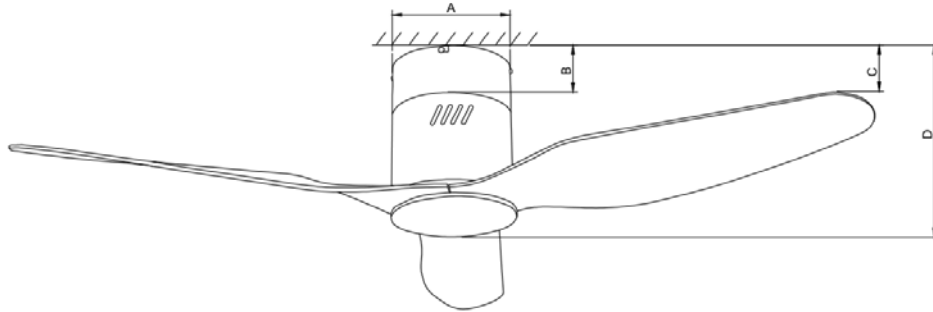

Spec.Description Model : TC11/TC12/TC13

TISI Model: (安規代號)	WF48			Fridgecode 條碼	TC11-8858786402431 TC12-8858786402448 TC13-8858786402455	
Code: (型號)	TC11 / TC12 / TC13			Color: (顏色)	TC11-WHT(啞白) TC12-ORB+G(ORB+金) TC13-MBK(平光黑)	
Specification (規格)	46 inch/3 Blades/No L			Motor Size 馬達規格	AC/153*20	
Material (材料)	ABS			Switch category 開關類別	Remote control set WFSP-YJF(2+3UF)	
				Energy Information At High Speed		
Speed 轉速	Current (A) 安培	Wattage (W) 瓦特	RPM 轉速	Air Flow (CFM) 風量	Efficiency (CFM/Wattage)	
1 速	0.32	72	208	6100	84.7	
2 速	0.25	41	160	-	-	
3 速	0.17	22.4	108	-	-	
4 速	-	-	-	-	-	
5 速	-	-	-	-	-	
Fan	A	吊盅直徑			17	cm
	B	天花板到上罩高度			7	cm
	C	天花板到葉片高度			26	cm
	D	天花板到馬達底部高度			29	cm
	E	天花板到玻璃高度			-	cm
Carton	L (長)	58				cm
	W (寬)	26.3				cm
	H (高)	27.3				cm
Package	N.W (淨重)	6.68				KGS
	G.W (毛重)	7.47				KGS