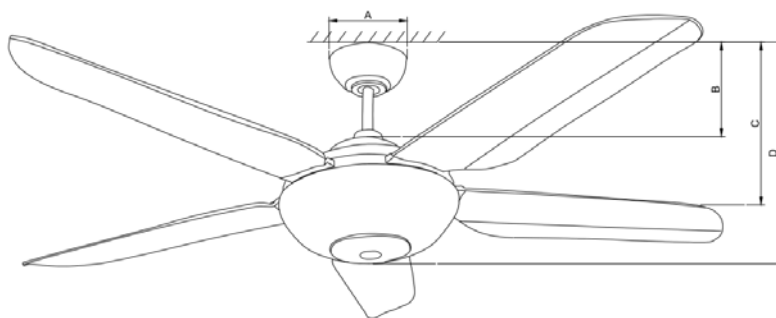

## Spec.Description Model : GC02

<b>TISI Model:</b> (安規代號)	WF552C			<b>Fridgecode</b> 條碼	8858786402233	
<b>Code:</b> (型號)	GC02			<b>Color:</b> (顏色)	GM (亮光黑珍珠)	
<b>Specification</b> (規格)	48 inch/5 Blades /No L			<b>Motor Size</b> 馬達規格	AC/188*12	
<b>Material</b> (材料)	ABS			<b>Switch Category</b> 開關類別	Infrared Remote Control QF-R7-A(2+3uF)紅外線遙控	
<b>Speed</b> 轉速	<b>Current (A)</b> 安培	<b>Wattage (W)</b> 瓦特	<b>RPM</b> 轉速	<b>Air Flow</b> (CFM) 風量	<b>Efficiency</b> ( CFM/Wattage)	
1 速	0.33	72	220	5800	80	
2 速	0.26	46	170	3500	76	
3 速	0.19	24	120	2000	83	
4 速	-	-	-	-	-	
5 速	-	-	-	-	-	
<b>Fan</b>	<b>A</b>	<b>吊盅直徑 Diameter of downrod</b>			15	cm
	<b>B</b>	<b>天花板到上罩高度 Height of Ceiling to upper cover</b>			19	cm
	<b>C</b>	<b>天花板到葉片高度 Height of Ceiling to blades</b>			33.5	cm
	<b>D</b>	<b>天花板到馬達底部高度 Height of ceiling to motor bottom</b>			38	cm
	<b>E</b>	<b>天花板到玻璃高度 Height of ceiling to glass</b>			-	cm
<b>Carton</b>	<b>L (長)</b>				60.0	cm
	<b>W (寬)</b>				35.5	cm
	<b>H (高)</b>				23.8	cm
<b>Package</b>	<b>N.W (淨重)</b>				7.80	KGS
	<b>G.W (毛重)</b>				8.70	KGS