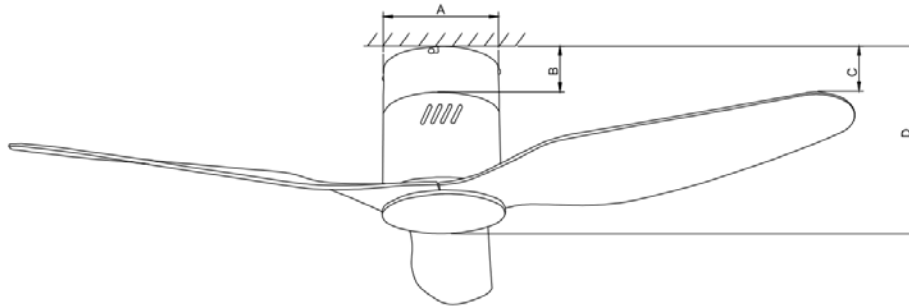

Spec.Description Model : TC11/TC12/TC13

TISI Model: (安規代號)	WF48			Fridgecode 條碼	TC11-8858786402431 TC12-8858786402448 TC13-8858786402455	
Code: (型號)	TC11 / TC12 / TC13			Color: (顏色)	TC11-WHT(啞白) TC12-ORB+G(ORB+金) TC13-MBK(平光黑)	
Specification (規格)	46 inch/3 Blades/No L			Motor Size 馬達規格	AC/153*20	
Material (材料)	ABS			Switch category 開關類別	Remote control set WFSP-YJF(2+3UF)	
				Energy Information At High Speed		
Speed 轉速	Current (A) 安培	Wattage (W) 瓦特	RPM 轉速	Air Flow (CFM) 風量	Efficiency (CFM/Wattage)	
1 速	0.32	72	208	6100	84.7	
2 速	0.25	41	160	-	-	
3 速	0.17	22.4	108	-	-	
4 速	-	-	-	-	-	
5 速	-	-	-	-	-	
Fan	A	吊盅直徑 Diameter of downrod			17	cm
	B	天花板到上罩高度 Height of Ceiling to upper cover			7	cm
	C	天花板到葉片高度 Height of Ceiling to blades			26	cm
	D	天花板到馬達底部高度 Height of ceiling to motor bottom			29	cm
	E	天花板到玻璃高度 Height of ceiling to glass			-	cm
Carton	L (長)	58				cm
	W (寬)	26.3				cm
	H (高)	27.3				cm
Package	N.W (淨重)	6.68				KGS
	G.W (毛重)	7.47				KGS