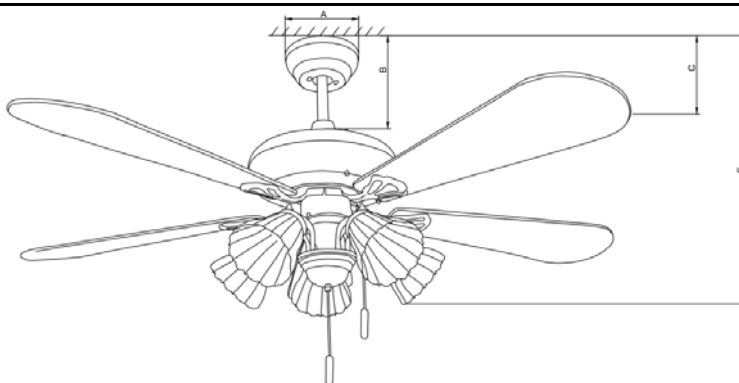

## Spec.Description Model : TB01

<b>TISI Model:</b> (安規代號)	WF552C			<b>Fridgecode</b> 條碼	8858786402592	
<b>Code:</b> (型號)	TB01			<b>Color:</b> (顏色)	AB (古銅)	
<b>Specification</b> (規格)	52 inch/5 Blades /With 5 L			<b>Motor Size</b> 馬達規格	AC/153*18	
<b>Material</b> (材料)	夾板(Plywood)			<b>Switch Category</b> 開關類別	Pull switch 拉繩開關	
<b>Speed</b> 轉速	<b>Current (A)</b> 安培	<b>Wattage (W)</b> 瓦特	<b>RPM</b> 轉速	<b>Air Flow (CFM)</b> 風量	<b>Efficiency</b> ( CFM/Wattage)	
1 速	0.34	75	200	5000	66	
2 速	0.26	40	150	3000	75	
3 速	0.19	19	100	1800	94	
4 速	-	-	-	-	-	
5 速	-	-	-	-	-	
<b>Fan</b>	<b>A</b>	吊虫直徑			15	cm
	<b>B</b>	天花板到上罩高度			19	cm
	<b>C</b>	天花板到葉片高度			31.5	cm
	<b>D</b>	天花板到馬達底部高度			47	cm
	<b>E</b>	天花板到玻璃高度			51	cm
<b>Carton</b>	<b>L (長)</b>	59.6			cm	
	<b>W (寬)</b>	36.8			cm	
	<b>H (高)</b>	35.2			cm	
<b>Package</b>	<b>N.W (淨重)</b>	8.20			KGS	
	<b>G.W (毛重)</b>	9.46			KGS	