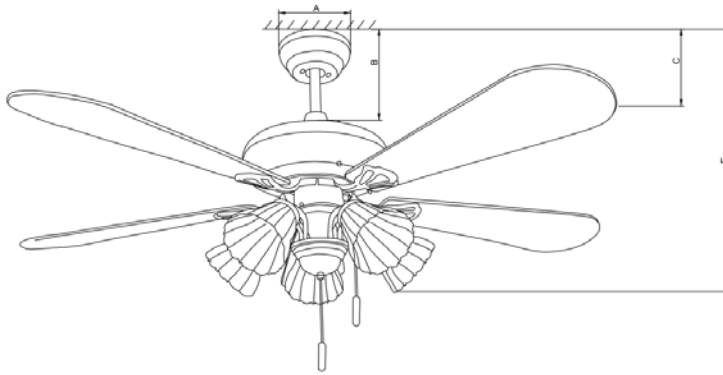

## Spec.Description Model : TB01

<b>TISI Model:</b> (安規代號)	WF552C			<b>Fridgecode</b> 條碼	8858786402592	
<b>Code:</b> (型號)	TB01			<b>Color:</b> (顏色)	AB (古銅)	
<b>Specification</b> (規格)	52 inch/5 Blades /With 5 L			<b>Motor Size</b> 馬達規格	AC/153*18	
<b>Material</b> (材料)	夾板(Plywood)			<b>Switch Category</b> 開關類別	Pull switch 拉繩開關	
<b>Speed</b> 轉速	<b>Current (A)</b> 安培	<b>Wattage (W)</b> 瓦特	<b>RPM</b> 轉速	<b>Air Flow (CFM)</b> 風量	<b>Efficiency (CFM/Wattage)</b>	
1 速	0.34	75	200	5000	66	
2 速	0.26	40	150	3000	75	
3 速	0.19	19	100	1800	94	
4 速	-	-	-	-	-	
5 速	-	-	-	-	-	
<b>Fan</b>	<b>A</b>	<b>吊盅直徑 Diameter of downrod</b>			15	<b>cm</b>
	<b>B</b>	<b>天花板到上罩高度 Height of Ceiling to upper cover</b>			19	<b>cm</b>
	<b>C</b>	<b>天花板到葉片高度 Height of Ceiling to blades</b>			31.5	<b>cm</b>
	<b>D</b>	<b>天花板到馬達底部高度 Height of ceiling to motor bottom</b>			47	<b>cm</b>
	<b>E</b>	<b>天花板到玻璃高度 Height of ceiling to glass</b>			51	<b>cm</b>
<b>Carton</b>	<b>L (長)</b>	59.6				<b>cm</b>
	<b>W (寬)</b>	36.8				<b>cm</b>
	<b>H (高)</b>	35.2				<b>cm</b>
<b>Package</b>	<b>N.W (淨重)</b>	8.20				<b>KGS</b>
	<b>G.W (毛重)</b>	9.46				<b>KGS</b>