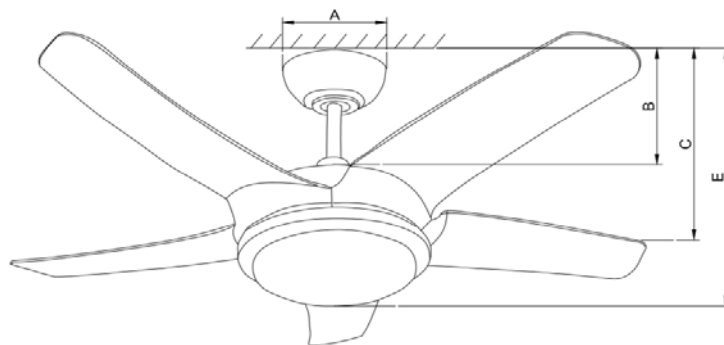

# 江門市蓬江區優家風照明電器加工廠

A表+B表= (C表)

<b>TISI Model:</b> (安規代號)	WF542			<b>Fridgecode</b> 條碼	8858786402790 = TC34 8858786402783 = TC35	
<b>Code:</b> (型號)	TC34 ,TC35			<b>Color:</b> (顏色)	TC34=WHT(啞白) TC35=GM (亮光黑珍珠)	
<b>Specificatio</b> <b>n</b> (規格)	42 inch/5 Blades/With single L			<b>Motor Size</b> 馬達規格	AC/153*15	
<b>Material</b> (材料)	ABS			<b>Switch</b> <b>Category</b> 開關類別	Remote control set WFSP-YJF(2+3UF)	
					<b>Energy Information At High Speed</b>	
					<b>Air Flow</b> (CFM) 風量	
<b>Speed</b> 轉速	<b>Current (A)</b> 安培	<b>Wattage (W)</b> 瓦特	<b>RPM</b> 轉速			
1 速	0.26	57	240	4800	84	
2 速	0.20	36	200	3000	83	
3 速	0.15	22	150	1800	82	
4 速	-	-	-	-	-	
5 速	-	-	-	-	-	
<b>Fan</b>	<b>A</b>	吊盅直徑			15	cm
	<b>B</b>	天花板到上罩高度			19	cm
	<b>C</b>	天花板到葉片高度			27	cm
	<b>D</b>	天花板到馬達底部高度			-	cm
	<b>E</b>	天花板到玻璃高度			36	cm
<b>Carton</b>	<b>L (長)</b>	59.1				cm
	<b>W (寬)</b>	32.1				cm
	<b>H (高)</b>	27.6				cm
<b>Package</b>	<b>N.W (淨重)</b>	6.38				KGS
	<b>G.W (毛重)</b>	7.36				KGS