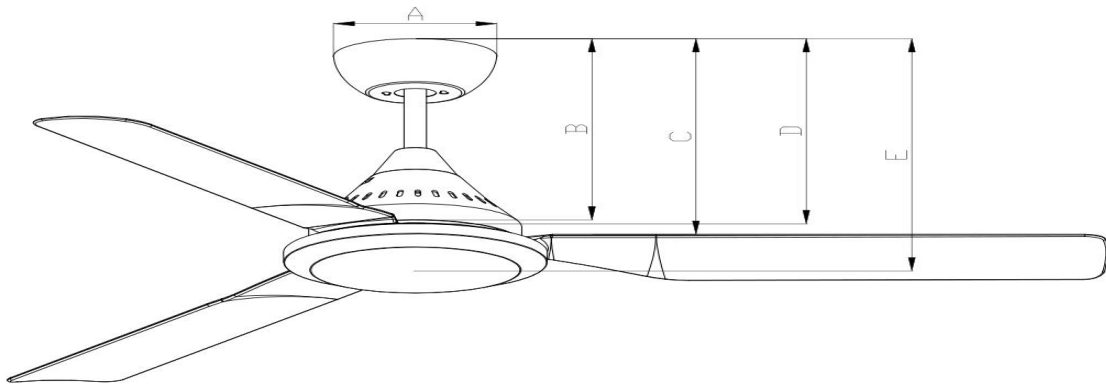

江门市鲁班电器制品有限公司

A表+B表=(C表)

TISI Model: (安規代號)	WF48			Fridgecode 條碼	8858786403490	
Code: (型號)	TC36			Color: (顏色)	WHT	
Specification (規格)	48inch 3葉(NO L)			Motor Size 馬達規格	153*115DC*131L	
Material (材料)	ABS			Switch Category 開關類別	Remote control 遙控	
Speed 轉速	Current (A) 安培	Wattage (W) 瓦特	RPM 轉速	Air Flow (CFM) 風量	Efficiency (CFM/Wattage)	
1 速	0.152	23.93	150	3000	125	
2 速	0.180	33.48	183	4500	134	
3 速	0.205	48.38	218	6500	135	
4 速						
5 速						
6 速						
Fan	A	吊盅直徑 Diameter of downrod			15	cm
	B	天花板到上罩高度 Height of Ceiling to upper cover			30	cm
	C	天花板到葉片高度 Height of Ceiling to blades			30	cm
	D	天花板到馬達底部高度 Height of ceiling to motor bottom			30.5	cm
	E	天花板到玻璃高度 Height of ceiling to glass			34.5	cm
Carton	L (長)	58.5				cm
	W (寬)	28.5				cm
	H (高)	28.8				cm
Package	N.W(淨重)	5.14				KGS
	G.W(毛重)	6.35				KGS