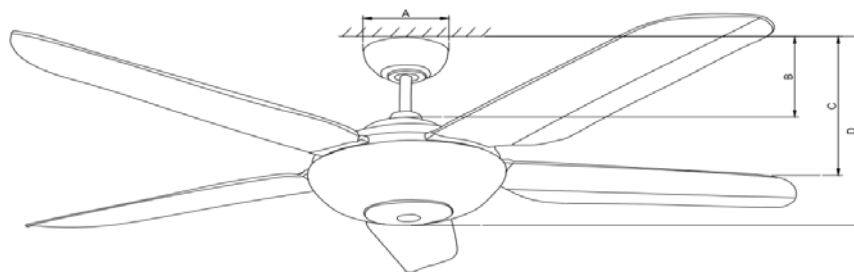

Spec.Description Model : TC03/TC04

TISI Model: (安規代號)	WF556CP			Fridgecode 條碼	TC03-8858786402721 TC04-8858786402738	
Code: (型號)	TC03,TC04			Color: (顏色)	TC03-WHT(啞白) TC04-GM(亮光黑珍珠)	
Specification (規格)	56 inch/5 Blades			Motor Size 馬達規格	AC/188*15	
Material (材料)	ABS			Switch category 開關類別	Infrared Remote Control <QF-R7-A (2.5+3 uF)>	
				Energy Information At High Speed		
Speed 轉速	Current (A) 安培	Wattage (W) 瓦特	RPM 轉速	Air Flow (CFM) 風量	Efficiency (CFM/Wattage)	
1 速	0.351	78	205	6500	83.3	
2 速	0.256	38.2	140	-	-	
3 速	0.184	20.5	100	-	-	
4 速	-	-	-	-	-	
5 速	-	-	-	-	-	
Fan	A	吊盅直徑			15	cm
	B	天花板到上罩高度			19	cm
	C	天花板到葉片高度			33.5	cm
	D	天花板到馬達底部高度			38	cm
	E	天花板到玻璃高度			-	cm
Carton	L (長)	63.0				cm
	W (寬)	35.5				cm
	H (高)	23.8				cm
Package	N.W (淨重)	7.72				KGS
	G.W (毛重)	8.62				KGS