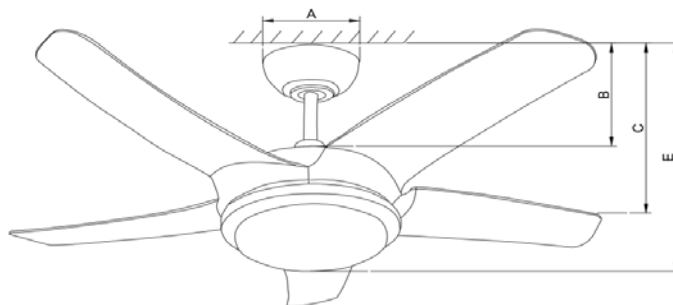

## Spec.Description Model : TC34/TC35

<b>TISI Model:</b> (安規代號)	WF542			<b>Fridgecode</b> 條碼	8858786402790 = TC34 8858786402783 = TC35	
<b>Code:</b> (型號)	TC34 ,TC35			<b>Color:</b> (顏色)	TC34=WHT(啞白) TC35=GM (亮光黑珍珠)	
<b>Specification</b> (規格)	42 inch/5 Blades/With single L			<b>Motor Size</b> 馬達規格	AC/153*15	
<b>Material</b> (材料)	ABS			<b>Switch Category</b> 開關類別	Remote control set WFSP-YJF(2+3UF)	
				<b>Energy Information At High Speed</b>		
<b>Speed</b> 轉速	<b>Current (A)</b> 安培	<b>Wattage (W)</b> 瓦特	<b>RPM</b> 轉速	<b>Air Flow (CFM)</b> 風量	<b>Efficiency (CFM/Wattage)</b>	
1 速	0.26	57	240	4800	84	
2 速	0.20	36	200	3000	83	
3 速	0.15	22	150	1800	82	
4 速	-	-	-	-	-	
5 速	-	-	-	-	-	
<b>Fan</b>	<b>A</b>	吊盅直徑			15	<b>cm</b>
	<b>B</b>	天花板到上罩高度			19	<b>cm</b>
	<b>C</b>	天花板到葉片高度			27	<b>cm</b>
	<b>D</b>	天花板到馬達底部高度			-	<b>cm</b>
	<b>E</b>	天花板到玻璃高度			36	<b>cm</b>
<b>Carton</b>	<b>L (長)</b>	59.1				<b>cm</b>
	<b>W (寬)</b>	32.1				<b>cm</b>
	<b>H (高)</b>	27.6				<b>cm</b>
<b>Package</b>	<b>N.W (淨重)</b>	6.38				<b>KGS</b>
	<b>G.W (毛重)</b>	7.36				<b>KGS</b>