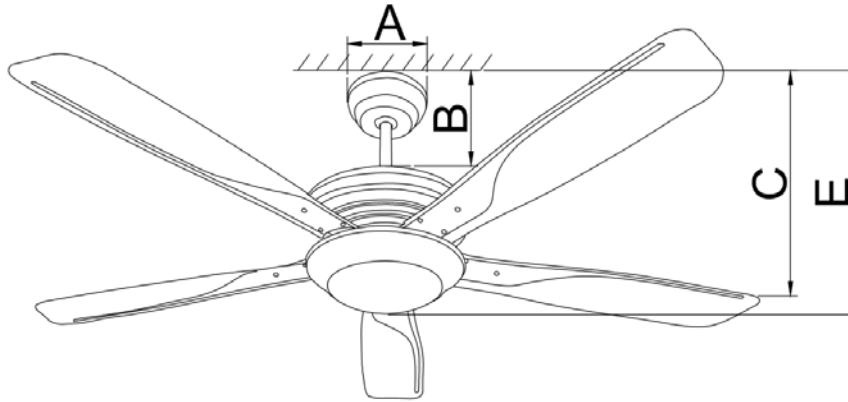

Spec.Description Model : SD16/SD17

TISI Model: (安規代號)	WF556CP			Fridgecode 條碼	SD16# 8858786402837 SD17# 8858786402844	
Code: (型號)	SD16/SD17			Color: (顏色)	SD16# = AB(古銅) SD17# = S.S(砂石灰)	
Specification (規格)	56 inch/5 Blades /With single L			Motor Size 馬達規格	AC/188*15	
Material (材料)	Steel (鐵葉)			Switch Category 開關類別	WFSP-YJF(2.5+3 UF) 寬頻遙控	
Speed 轉速	Current (A) 安培	Wattage (W) 瓦特	RPM 轉速	Air Flow (CFM) 風量	Efficiency (CFM/Wattage)	
1 速	0.36	76	220	5200	68	
2 速	0.32	43	160	3105	72	
3 速	0.25	21	100	2000	95	
4 速	-	-	-	-	-	
5 速	-	-	-	-	-	
Fan	A	吊盅直徑 Diameter of downrod			15	cm
	B	天花板到上罩高度 Height of Ceiling to upper cover			19	cm
	C	天花板到葉片高度 Height of Ceiling to blades			41.5	cm
	D	天花板到馬達底部高度 Height of ceiling to motor bottom			47.5	cm
	E	天花板到玻璃高度 Height of ceiling to glass			-	cm
Carton	L (長)	65				cm
	W (寬)	40				cm
	H (高)	29.5				cm
Package	N.W(淨重)	10.12				KGS
	G.W(毛重)	11.28				KGS