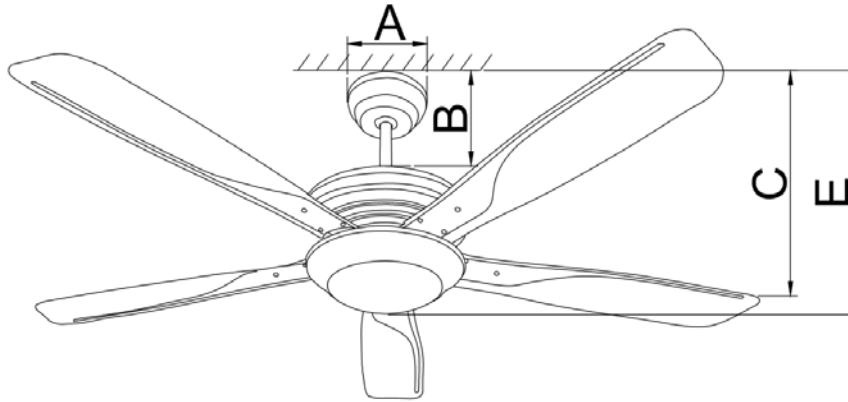

## Spec.Description Model : SD16/SD17

<b>TISI Model:</b> (安規代號)	WF556CP			<b>Fridgecode</b> 條碼	SD16# 8858786402837 SD17# 8858786402844	
<b>Code:</b> (型號)	SD16/SD17			<b>Color:</b> (顏色)	SD16# = AB(古銅) SD17# = S.S(砂石灰)	
<b>Specification</b> (規格)	56 inch/5 Blades /With single L			<b>Motor Size</b> 馬達規格	AC/188*15	
<b>Material</b> (材料)	Steel (鐵葉)			<b>Switch Category</b> 開關類別	WFSP-YJF(2.5+3 UF) 寬頻遙控	
<b>Speed</b> 轉速	<b>Current (A)</b> 安培	<b>Wattage (W)</b> 瓦特	<b>RPM</b> 轉速	<b>Air Flow (CFM)</b> 風量	<b>Efficiency (CFM/Wattage)</b>	
1 速	0.36	76	220	5200	68	
2 速	0.32	43	160	3105	72	
3 速	0.25	21	100	2000	95	
4 速	-	-	-	-	-	
5 速	-	-	-	-	-	
<b>Fan</b>	<b>A</b>	<b>吊盅直徑 Diameter of downrod</b>			15	<b>cm</b>
	<b>B</b>	<b>天花板到上罩高度 Height of Ceiling to upper cover</b>			19	<b>cm</b>
	<b>C</b>	<b>天花板到葉片高度 Height of Ceiling to blades</b>			41.5	<b>cm</b>
	<b>D</b>	<b>天花板到馬達底部高度 Height of ceiling to motor bottom</b>			-	<b>cm</b>
	<b>E</b>	<b>天花板到玻璃高度 Height of ceiling to glass</b>			47.5	<b>cm</b>
<b>Carton</b>	<b>L (長)</b>	65				<b>cm</b>
	<b>W (寬)</b>	40				<b>cm</b>
	<b>H (高)</b>	29.5				<b>cm</b>
<b>Package</b>	<b>N.W(淨重)</b>	10.12				<b>KGS</b>
	<b>G.W(毛重)</b>	11.28				<b>KGS</b>