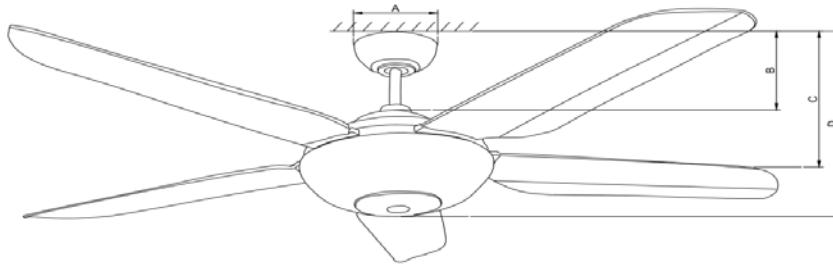

Spec.Description Model : TC03/TC04

TISI Model: (安規代號)	WF556CP			Fridgecode 條碼	TC03-8858786402721 TC04-8858786402738	
Code: (型號)	TC03,TC04			Color: (顏色)	TC03-WHT(啞白) TC04-GM(亮光黑珍珠)	
Specification (規格)	56 inch/5 Blades			Motor Size 馬達規格	AC/188*15	
Material (材料)	ABS			Switch category 開關類別	Infrared Remote Control <QF-R7-A (2.5+3 uF)>	
				Energy Information At High Speed		
Speed 轉速	Current (A) 安培	Wattage (W) 瓦特	RPM 轉速	Air Flow (CFM) 風量	Efficiency (CFM/Wattage)	
1 速	0.351	78	205	6500	83.3	
2 速	0.256	38.2	140	-	-	
3 速	0.184	20.5	100	-	-	
4 速	-	-	-	-	-	
5 速	-	-	-	-	-	
Fan	A	吊盅直徑 Diameter of downrod			15	cm
	B	天花板到上罩高度 Height of Ceiling to upper cover			19	cm
	C	天花板到葉片高度 Height of Ceiling to blades			33.5	cm
	D	天花板到馬達底部高度 Height of ceiling to motor bottom			38	cm
	E	天花板到玻璃高度 Height of ceiling to glass			-	cm
Carton	L (長)	63.0			cm	
	W (寬)	35.5			cm	
	H (高)	23.8			cm	
Package	N.W (淨重)	7.72			KGS	
	G.W (毛重)	8.62			KGS	