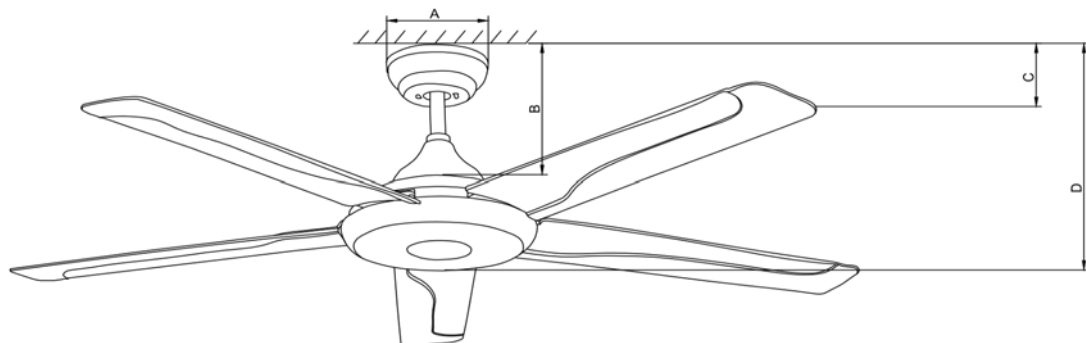

江門市蓬江區優家風照明電器加工廠

A表+B表= (C表)

TISI Model: (安規代號)	WF552C			Fridgecode 條碼	8858786402905 = TC41 8858786402936 = TC42 8858786402912 = TC43	
Code: (型號)	TC41,TC42,TC43			Color: (顏色)	TC41 - S.MWHT TC42 - S.MBK TC43 - SBrown	
Specificatio n (規格)	52 inch-5 Blade / No L			Motor Size 馬達規格	AC/188*15	
Material (材料)	ABS			Switch category 開關類別	寬頻遙控 WFSP-YJF (2.5uF+3.5uF)	
				Energy Information At High Speed		
				Air Flow (CFM) 風量	Efficiency (CFM/Wattage)	
Speed 轉速	Current (A) 安培	Wattage (W) 瓦特	RPM 轉速			
1 速	0.32	70	256	5800	82.86	
2 速	0.266	43	200	-	-	
3 速	0.2	25	139	-	-	
4 速	-	-	-	-	-	
5 速	-	-	-	-	-	
Fan	A	吊盅直徑			15	cm
	B	天花板到上罩高度			19	cm
	C	天花板到葉片高度			30	cm
	D	天花板到馬達底部高度			35	cm
	E	天花板到玻璃高度			-	cm
Carton	L (長)	63.00				cm
	W (寬)	35.50				cm
	H (高)	23.80				cm
Package	N.W (淨重)	7.27				KGS
	G.W (毛重)	8.25				KGS