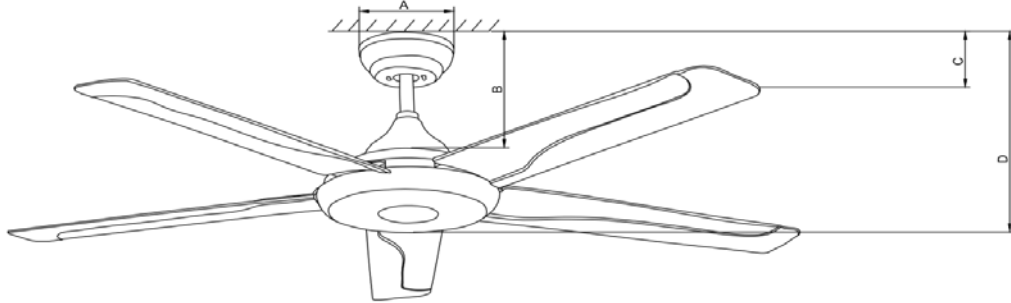

Spec.Description Model : TC41/TC42/TC43

TISI Model: (安規代號)	WF552C			Fridgecode 條碼	8858786402905 = TC41 8858786402936 = TC42 8858786402912 = TC43	
Code: (型號)	TC41,TC42,TC43			Color: (顏色)	TC41 - S.MWHT TC42 - S.MBK TC43 - SBrown	
Specification (規格)	52 inch-5 Blade / No L			Motor Size 馬達規格	AC/188*15	
Material (材料)	ABS			Switch category 開關類別	寬頻遙控 WFSP-YJF (2.5uF+3.5uF)	
				Energy Information At High Speed		
Speed 轉速	Current (A) 安培	Wattage (W) 瓦特	RPM 轉速	Air Flow (CFM) 風量	Efficiency (CFM/Wattage)	
1 速	0.32	70	256	5800	82.86	
2 速	0.266	43	200	-	-	
3 速	0.2	25	139	-	-	
4 速	-	-	-	-	-	
5 速	-	-	-	-	-	
Fan	A	吊盅直徑			15	cm
	B	天花板到上罩高度			19	cm
	C	天花板到葉片高度			30	cm
	D	天花板到馬達底部高度			35	cm
	E	天花板到玻璃高度			-	cm
Carton	L (長)	63.00				cm
	W (寬)	35.50				cm
	H (高)	23.80				cm
Package	N.W (淨重)	7.27				KGS
	G.W (毛重)	8.25				KGS