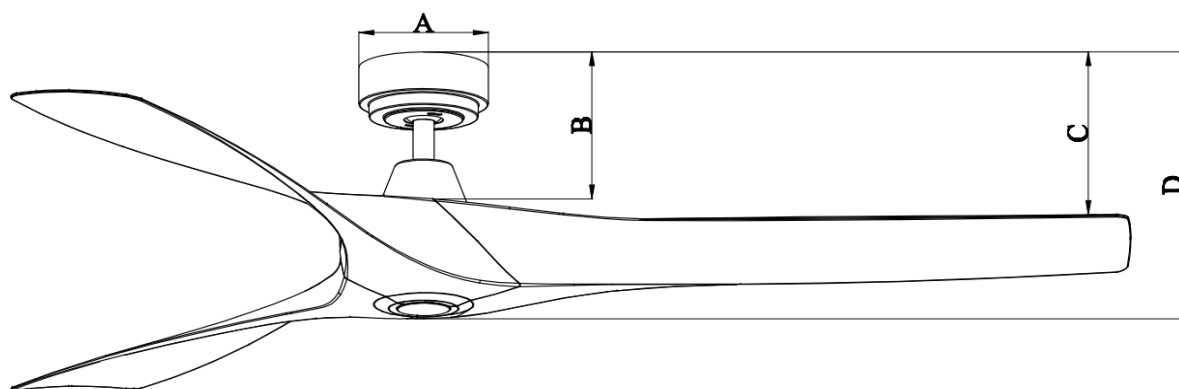

Spec.Description Model : WFDC11

TISI Model: (安規代號)	WFDC56			Fridgecode 條碼	8858786403025	
Code: (型號)	WFDC11			Color: (顏色)	MBK	
Specification (規格)	56 inch - 3葉(No L)			Motor Size 馬達規格	DC/153*15	
Material (材料)	ABS			Switch category 開關類別	Remote control 遙控	
Speed 轉速	Current (A) 安培	Wattage (W) 瓦特	RPM 轉速	Air Flow (CFM) 風量	Efficiency (CFM/Wattage)	
1 速	0.039	4.2	99	4600	1095	
2 速	0.068	8.6	134	5500	639	
3 速	0.106	14.4	164	6700	465	
4 速	0.165	23.6	192	7400	313	
5 速	0.265	38.5	223	8600	223	
Fan	A	吊盅直徑 Diameter of downrod			13	cm
	B	天花板到上罩高度 Height of Ceiling to upper cover			16	cm
	C	天花板到葉片高度 Height of Ceiling to blades			30	cm
	D	天花板到馬達底部高度 Height of ceiling to motor bottom			33	cm
	E	天花板到玻璃高度 Height of ceiling to glass			-	cm
Carton	L (長)	78				cm
	W (寬)	33				cm
	H (高)	23.3				cm
Package	N.W(淨重)	5.52				KGS
	G.W(毛重)	6.42				KGS