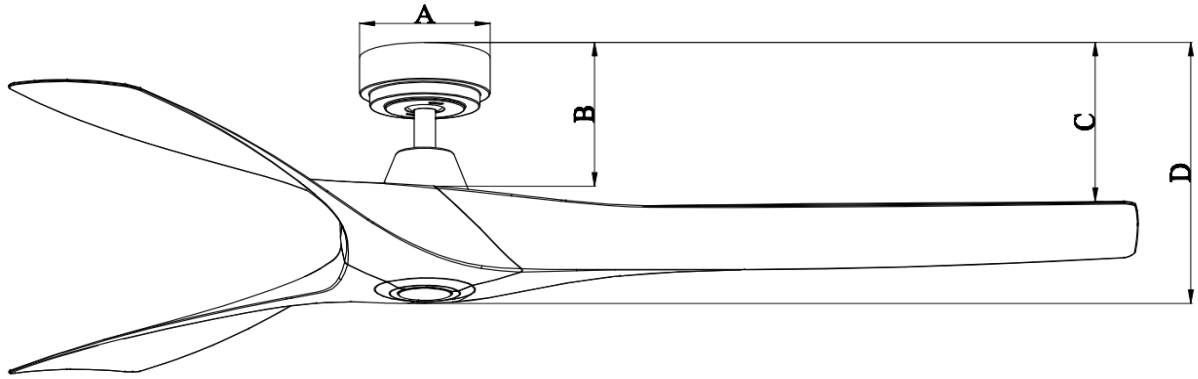

# Spec.Description Model : WFDC11

<b>TISI Model:</b> (安規代號)	WFDC56			<b>Fridgecode</b> 條碼	8858786403025	
<b>Code:</b> (型號)	WFDC11			<b>Color:</b> (顏色)	MBK	
<b>Specification</b> (規格)	56 inch - 3葉(No L)			<b>Motor Size</b> 馬達規格	DC/153*15	
<b>Material</b> (材料)	ABS			<b>Switch category</b> 開關類別	Remote control 遙控	
<b>Speed</b> 轉速	<b>Current (A)</b> 安培	<b>Wattage (W)</b> 瓦特	<b>RPM</b> 轉速	<b>Air Flow (CFM)</b> 風量	<b>Efficiency (CFM/Wattage)</b>	
1 速	0.041	5.06	107	2450	484	
2 速	0.066	8.5	136	3380	397	
3 速	0.100	13.07	161	4700	359	
4 速	0.143	18.87	185	5540	293	
5 速	0.202	27.64	212	6950	251	
6 速	0.273	38.28	231	7900	206	
<b>Fan</b>	<b>A</b>	<b>吊盅直徑 Diameter of downrod</b>			13	<b>cm</b>
	<b>B</b>	<b>天花板到上罩高度 Height of Ceiling to upper cover</b>			16	<b>cm</b>
	<b>C</b>	<b>天花板到葉片高度 Height of Ceiling to blades</b>			30	<b>cm</b>
	<b>D</b>	<b>天花板到馬達底部高度 Height of ceiling to motor bottom</b>			33	<b>cm</b>
	<b>E</b>	<b>天花板到玻璃高度 Height of ceiling to glass</b>			-	<b>cm</b>
<b>Carton</b>	<b>L (長)</b>	78				<b>cm</b>
	<b>W (寬)</b>	33				<b>cm</b>
	<b>H (高)</b>	23.3				<b>cm</b>
<b>Package</b>	<b>N.W(淨重)</b>	5.52				<b>KGS</b>
	<b>G.W(毛重)</b>	6.42				<b>KGS</b>