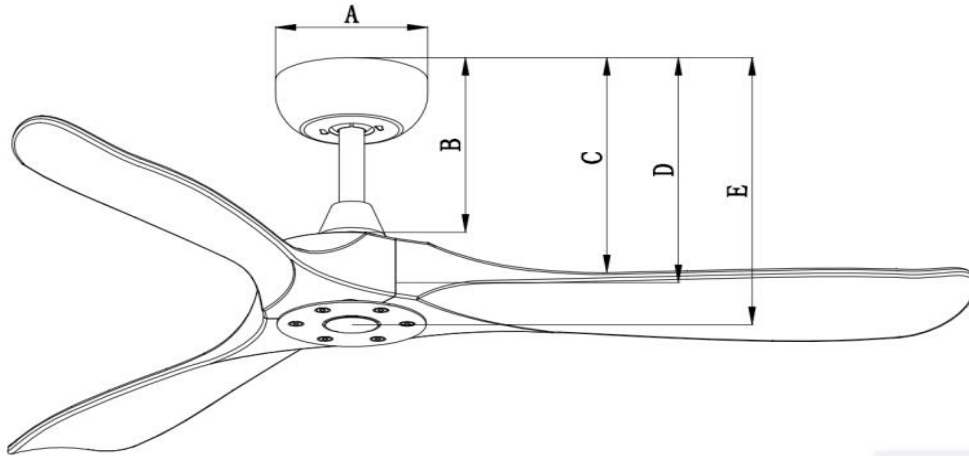

Spec.Description Model : DC30,DC31

TISI Model: (安規代號)	WFDC42			Fridgecode 條碼	DC30=8858786403346 DC31=8858786403353	
Code: (型號)	WFDC30/WFDC31			Color: (顏色)	DC30=ORB+G DC31=BN	
Specification (規格)	42inch/3 Blades			Motor Size 馬達規格	153*12DC	
Material (材料)	Wood 实木			Switch Category 開關類別	Remote control 遙控	
Speed 轉速	Current (A) 安培	Wattage (W) 瓦特	RPM 轉速	Air Flow (CFM) 風量	Efficiency (CFM/Wattage)	
1 速	0.045	5.5	115	2350	427	
2 速	0.071	9	145	2960	328	
3 速	0.109	14.5	175	3600	270	
4 速	0.155	21	205	4570	217	
5 速	0.199	27.5	220	5700	207	
6 速	0.237	33	230	6550	198	
Fan	A	吊盅直徑 Diameter of canopy			15	cm
	B	天花板到上罩高度 Height of Ceiling to upper cover			15	cm
	C	天花板到葉片高度 Height of Ceiling to blades			23	cm
	D	天花板到馬達底部高度 Height of ceiling to motor bottom			24	cm
	E	天花板到玻璃高度 Height of ceiling to glass			31	cm
Carton	L (長)	80				cm
	W (寬)	35.5				cm
	H (高)	25				cm
Package	N.W(淨重)	5.14				KGS
	G.W(毛重)	6.22				KGS