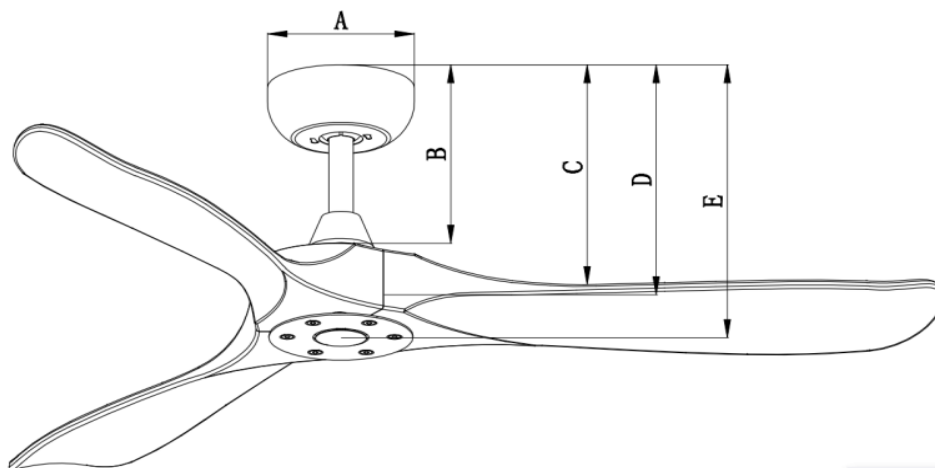

Spec.Description Model : DC30,DC31

TISI Model: (安規代號)	WFDC42			Fridgecode 條碼		
Code: (型號)	WFDC30/WFDC31			Color: (顏色)	WFDC30=ORB WFDC31=BN	
Specificatio n (規格)	42inch 3葉			Motor Size 馬達規格	153*12DC	
Material (材料)	Wood 实木			Switch Category 開關類別	Remote control 遙控	
Speed 轉速	Current (A) 安培	Wattage (W) 瓦特	RPM 轉速	Air Flow (CFM) 風量	Efficiency (CFM/Wattage)	
1 速	0.029	2.8	78	2300	822	
2 速	0.05	5.9	124	3200	543	
3 速	0.075	9.7	150	4300	444	
4 速	0.115	15.7	181	5400	344	
5 速	0.169	24.2	209	6300	261	
Fan	A	吊盅直徑 Diameter of canopy			15	cm
	B	天花板到上罩高度 Height of Ceiling to upper cover			15	cm
	C	天花板到葉片高度 Height of Ceiling to blades			23	cm
	D	天花板到馬達底部高度Height of ceiling to motor bottom			24	cm
	E	天花板到玻璃高度 Height of ceiling to glass			31	cm
Carton	L (長)	80				cm
	W (寬)	35.5				cm
	H (高)	25				cm
Package	N.W(淨重)	5.14				KGS
	G.W(毛重)	6.22				KGS