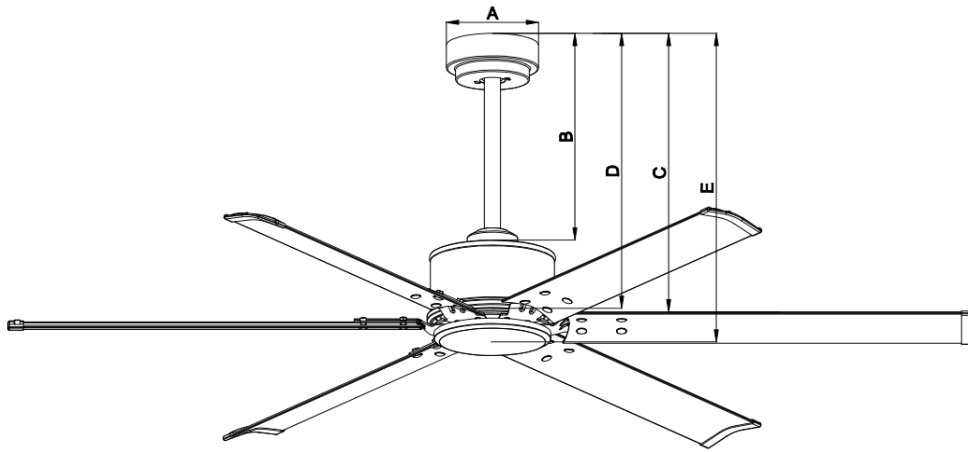

Spec.Description Model : WFDC32

TISI Model: (安規代號)	WFDC72			Fridgecode 條碼		
Code: (型號)	WFDC32			Color: (顏色)	BN	
Specification (規格)	72 inch - 6葉(No L)			Motor Size 馬達規格	DC/188*15	
Material (材料)	Aluminum			Switch Category 開關類別	6 Speeds Remote control 6 遙控	
Speed 轉速	Current (A) 安培	Wattage (W) 瓦特	RPM 轉速	Air Flow (CFM) 風量	Efficiency (CFM/Wattage)	
1 速	0.054	6.69	59	3100	463	
2 速	0.093	11.92	77	5150	432	
3 速	0.155	20.62	90	6200	300	
4 速	0.23	32.1	106	7600	236	
5 速	0.297	41.94	113	8400	200	
6 速	0.411	59.7	126	9600	160	
Fan	A	吊盅直徑 Diameter of downrod			15	cm
	B	天花板到上罩高度 Height of Ceiling to upper cover (12" downrod)			35	cm
	C	天花板到葉片高度 Height of Ceiling to blades (12" downrod)			45.5	cm
	D	天花板到馬達底部高度 Height of ceiling to motor bottom (12" downrod)			46	cm
	E	天花板到玻璃高度 Height of ceiling to glass (12" downrod)			49	cm
Carton	L (長)	92.5				cm
	W (寬)	35.5				cm
	H (高)	24.5				cm
Package	N.W(淨重)	10.8				KGS
	G.W(毛重)	12.2				KGS