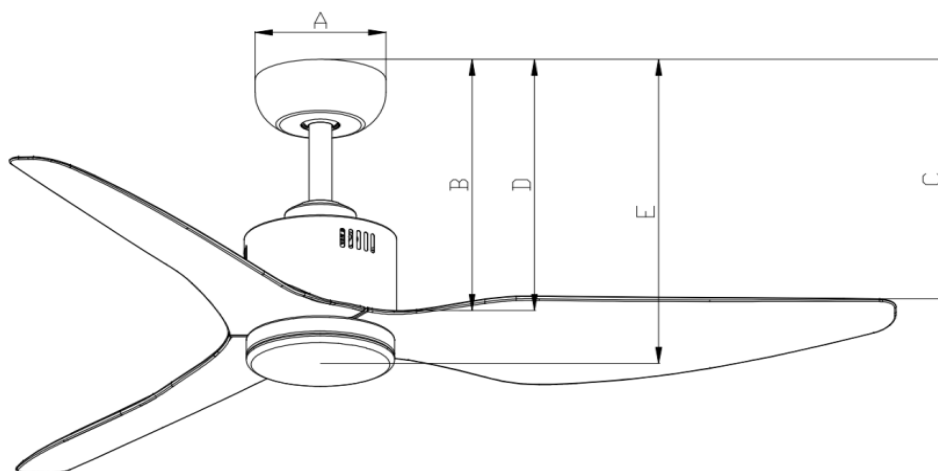

Spec.Description Model : DC24,DC25,DC27,DC28

TISI Model: (安規代號)	WFDC52			Fridgecode 條碼	DC24=8858786403292 DC25=8858786403308 DC27=8858786403315 DC28=8858786403322	
Code: (型號)	DC24/DC25/DC27/DC28			Color: (顏色)	DC24=ORB + G金粉 DC25=BN 亮光沙銀 DC27=WH DC28=MBK平光黑	
Specificatio n (規格)	52 inch/3 Blades/With single L			Motor Size 馬達規格	153*15DC	
Material (材料)	ABS			Switch Category 開關類別	Remote control 遙控	
Speed 轉速	Current (A) 安培	Wattage (W) 瓦特	RPM 轉速	Air Flow (CFM) 風量	Efficiency (CFM/Wattage)	
1 速	0.041	4.5	97	3200	711	
2 速	0.056	8	126	4500	562	
3 速	0.1	13.4	151	5700	425	
4 速	0.166	23.5	185	6400	272	
5 速	0.26	39	218	7500	192	
Fan	A	吊盅直徑 Diameter of canopy			15	cm
	B	天花板到上罩高度 Height of Ceiling to upper cover			21	cm
	C	天花板到葉片高度 Height of Ceiling to blades			31	cm
	D	天花板到馬達底部高度 Height of ceiling to motor bottom			33	cm
	E	天花板到玻璃高度 Height of ceiling to glass			39.5	cm
Carton	L (長)	70.5				cm
	W (寬)	29.5				cm
	H (高)	22.8				cm
Package	N.W(淨重)	6.52				KGS
	G.W(毛重)	7.36				KGS

Spec.Description Model : DC24,DC25,DC27,DC28

TISI Model: (安規代號)	WFDC52			Fridgecode 條碼	DC24=8858786403292 DC25=8858786403308 DC27=8858786403315 DC28=8858786403322	
Code: (型號)	DC24/DC25/DC27/DC28			Color: (顏色)	DC24=ORB + G金粉 DC25=BN 亮光沙銀 DC27=WH DC28=MBK平光黑	
Specificatio n (規格)	52 inch/3 Blades/With single L			Motor Size 馬達規格	153*15DC	
Material (材料)	ABS			Switch Category 開關類別	Remote control 遙控	
Speed 轉速	Current (A) 安培	Wattage (W) 瓦特	RPM 轉速	Air Flow (CFM) 風量	Efficiency (CFM/Wattage)	
1 速	5700	4.5	97	3200	711	
2 速	0.056	8	126	4500	562	
3 速	0.1	13.4	151	5700	425	
4 速	0.166	23.5	185	6400	272	
5 速	0.26	39	218	7500	192	
Fan	A	吊盅直徑 Diameter of canopy			17.5	cm
	B	天花板到上罩高度 Height of Ceiling to upper cover			17.6	cm
	C	天花板到葉片高度 Height of Ceiling to blades			14.7	cm
	D	天花板到馬達底部高度 Height of ceiling to motor bottom			18	cm
	E	天花板到玻璃高度 Height of ceiling to glass			23	cm
Carton	L (長)	70.5				cm
	W (寬)	29.5				cm
	H (高)	22.8				cm
Package	N.W(淨重)	6.52				KGS
	G.W(毛重)	7.36				KGS