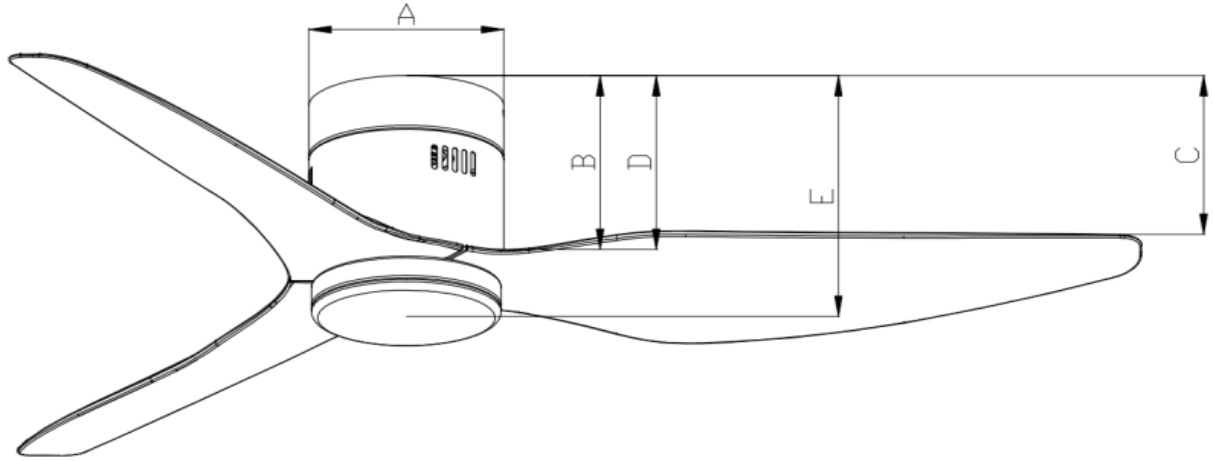

Spec.Description Model : DC24,DC25,DC27,DC28

TISI Model: (安規代號)	WFDC52			Fridgecode 條碼	DC24=8858786403292 DC25=8858786403308 DC27=8858786403315 DC28=8858786403322	
Code: (型號)	DC24/DC25/DC27/DC28			Color: (顏色)	DC24=ORB + G金粉 DC25=BN 亮光沙銀 DC27=WH DC28=MBK平光黑	
Specificatio n (規格)	52 inch/3 Blades/With single L			Motor Size 馬達規格	153*15DC	
Material (材料)	ABS			Switch Category 開關類別	Remote control 遙控	
Speed 轉速	Current (A) 安培	Wattage (W) 瓦特	RPM 轉速	Air Flow (CFM) 風量	Efficiency (CFM/Wattage)	
1 速	0.041	4.5	97	3200	711	
2 速	0.056	8	126	4500	562	
3 速	0.1	13.4	151	5700	425	
4 速	0.166	23.5	185	6400	272	
5 速	0.26	39	218	7500	192	
Fan	A	吊盅直徑 Diameter of canopy			15	cm
	B	天花板到上罩高度 Height of Ceiling to upper cover			21	cm
	C	天花板到葉片高度 Height of Ceiling to blades			31	cm
	D	天花板到馬達底部高度 Height of ceiling to motor bottom			33	cm
	E	天花板到玻璃高度 Height of ceiling to glass			39.5	cm
Carton	L (長)	70.5				cm
	W (寬)	29.5				cm
	H (高)	22.8				cm
Package	N.W(淨重)	6.52				KGS
	G.W(毛重)	7.36				KGS

Spec.Description Model : DC24,DC25,DC27,DC28

TISI Model: (安規代號)	WFDC52			Fridgecode 條碼	DC24=8858786403292 DC25=8858786403308 DC27=8858786403315 DC28=8858786403322	
Code: (型號)	DC24/DC25/DC27/DC28			Color: (顏色)	DC24=ORB + G金粉 DC25=BN 亮光沙銀 DC27=WH DC28=MBK平光黑	
Specificatio n (規格)	52 inch/3 Blades/With single L			Motor Size 馬達規格	153*15DC	
Material (材料)	ABS			Switch Category 開關類別	Remote control 遙控	
Speed 轉速	Current (A) 安培	Wattage (W) 瓦特	RPM 轉速	Air Flow (CFM) 風量	Efficiency (CFM/Wattage)	
1 速	5700	4.5	97	3200	711	
2 速	0.056	8	126	4500	562	
3 速	0.1	13.4	151	5700	425	
4 速	0.166	23.5	185	6400	272	
5 速	0.26	39	218	7500	192	
Fan	A	吊盅直徑 Diameter of canopy			17.5	cm
	B	天花板到上罩高度 Height of Ceiling to upper cover			17.6	cm
	C	天花板到葉片高度 Height of Ceiling to blades			14.7	cm
	D	天花板到馬達底部高度 Height of ceiling to motor bottom			18	cm
	E	天花板到玻璃高度 Height of ceiling to glass			23	cm
Carton	L (長)	70.5				cm
	W (寬)	29.5				cm
	H (高)	22.8				cm
Package	N.W(淨重)	6.52				KGS
	G.W(毛重)	7.36				KGS