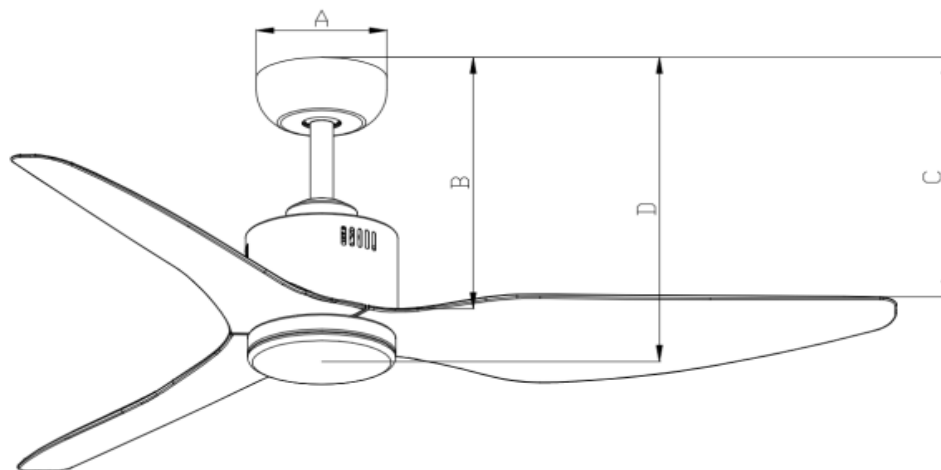

Spec.Description Model : DC24,DC25,DC27,DC28

TISI Model: (安規代號)	WFDC52			Fridgecode 條碼	DC24=8858786403292 DC25=8858786403308 DC28=8858786403322	
Code: (型號)	DC24/DC25/DC27/DC28			Color: (顏色)	DC24=ORB + G金粉 DC25=BN 亮光沙鍊 DC28=MBK平光黑	
Specificatio n (規格)	52 inch/3 Blades/With single L			Motor Size 馬達規格	153*15DC	
Material (材料)	ABS			Switch Category 開關類別	Remote control 遙控	
Speed 轉速	Current (A) 安培	Wattage (W) 瓦特	RPM 轉速	Air Flow (CFM) 風量	Efficiency (CFM/Wattage)	
1 速	0.041	4.5	97	3200	711	
2 速	0.056	8	126	4500	562	
3 速	0.1	13.4	151	5700	425	
4 速	0.166	23.5	185	6400	272	
5 速	0.26	39	218	7500	192	
Fan	A	吊盅直徑 Diameter of downrod			15	cm
	B	天花板到上罩高度 Height of Ceiling to upper cover			21	cm
	C	天花板到葉片高度 Height of Ceiling to blades			31	cm
	D	天花板到馬達底部高度 Height of ceiling to motor bottom			33	cm
	E	天花板到玻璃高度 Height of ceiling to glass			39.5	cm
Carton	L (長)	70.5			cm	
	W (寬)	29.5			cm	
	H (高)	22.8			cm	
Package	N.W(淨重)	6.52			KGS	
	G.W(毛重)	7.36			KGS	

Spec.Description Model : DC24,DC25,DC27,DC28

TISI Model: (安規代號)	WFDC52			Fridgecode 條碼	DC24=8858786403292 DC25=8858786403308 DC28=8858786403322	
Code: (型號)	DC24/DC25/DC27/DC28			Color: (顏色)	DC24=ORB + G金粉 DC25=BN 亮光沙銀 DC28=MBK平光黑	
Specification (規格)	52 inch/3 Blades/With single L			Motor Size 馬達規格	153*15DC	
Material (材料)	ABS			Switch Category 開關類別	Remote control 遙控	
Speed 轉速	Current (A) 安培	Wattage (W) 瓦特	RPM 轉速	Air Flow (CFM) 風量	Efficiency (CFM/Wattage)	
1 速	0.041	4.5	97	3200	711	
2 速	0.056	8	126	4500	562	
3 速	0.1	13.4	151	5700	425	
4 速	0.166	23.5	185	6400	272	
5 速	0.26	39	218	7500	192	
Fan	A	吊盅直徑 Diameter of downrod			17.5	cm
	B	天花板到上罩高度 Height of Ceiling to upper cover			17.6	cm
	C	天花板到葉片高度 Height of Ceiling to blades			14.7	cm
	D	天花板到馬達底部高度 Height of ceiling to motor bottom			18	cm
	E	天花板到玻璃高度 Height of ceiling to glass			23	cm
Carton	L (長)	70.5			cm	
	W (寬)	29.5			cm	
	H (高)	22.8			cm	
Package	N.W(淨重)	6.52			KGS	
	G.W(毛重)	7.36			KGS	