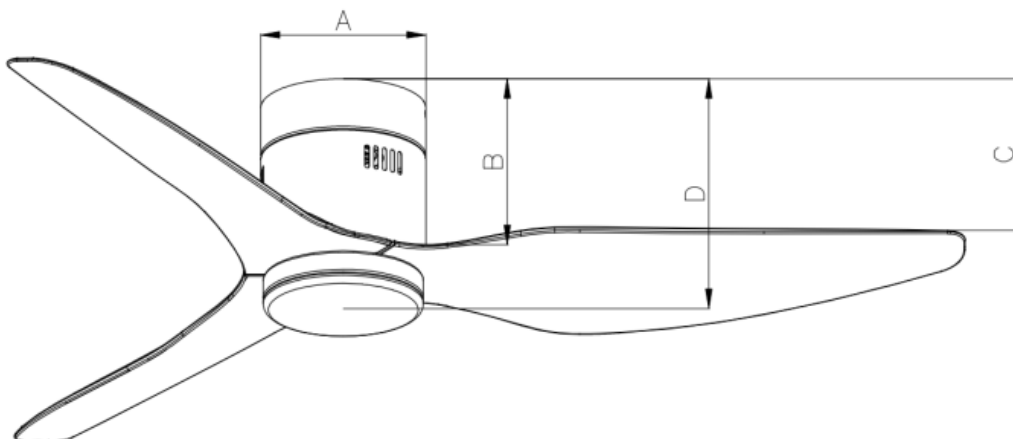

Spec.Description Model : DC24,DC25,DC27,DC28

TISI Model: (安規代號)	WFDC52			Fridgecode 條碼	DC24=8858786403292 DC25=8858786403308 DC28=8858786403322	
Code: (型號)	DC24/DC25/DC27/DC28			Color: (顏色)	DC24=ORB + G金粉 DC25=BN 亮光沙鍊 DC28=MBK平光黑	
Specificatio n (規格)	52 inch/3 Blades/With single L			Motor Size 馬達規格	153*15DC	
Material (材料)	ABS			Switch Category 開關類別	Remote control 遙控	
Speed 轉速	Current (A) 安培	Wattage (W) 瓦特	RPM 轉速	Air Flow (CFM) 風量	Efficiency (CFM/Wattage)	
1 速	0.041	4.5	97	3200	711	
2 速	0.056	8	126	4500	562	
3 速	0.1	13.4	151	5700	425	
4 速	0.166	23.5	185	6400	272	
5 速	0.26	39	218	7500	192	
Fan	A	吊盅直徑 Diameter of downrod			15	cm
	B	天花板到上罩高度 Height of Ceiling to upper cover			21	cm
	C	天花板到葉片高度 Height of Ceiling to blades			31	cm
	D	天花板到馬達底部高度 Height of ceiling to motor bottom			33	cm
	E	天花板到玻璃高度 Height of ceiling to glass			39.5	cm
Carton	L (長)	70.5			cm	
	W (寬)	29.5			cm	
	H (高)	22.8			cm	
Package	N.W(淨重)	6.52			KGS	
	G.W(毛重)	7.36			KGS	

Spec.Description Model : DC24,DC25,DC27,DC28

TISI Model: (安規代號)	WFDC52			Fridgecode 條碼	DC24=8858786403292 DC25=8858786403308 DC28=8858786403322	
Code: (型號)	DC24/DC25/DC27/DC28			Color: (顏色)	DC24=ORB + G金粉 DC25=BN 亮光沙銀 DC28=MBK平光黑	
Specification (規格)	52 inch/3 Blades/With single L			Motor Size 馬達規格	153*15DC	
Material (材料)	ABS			Switch Category 開關類別	Remote control 遙控	
Speed 轉速	Current (A) 安培	Wattage (W) 瓦特	RPM 轉速	Air Flow (CFM) 風量	Efficiency (CFM/Wattage)	
1 速	0.041	4.5	97	3200	711	
2 速	0.056	8	126	4500	562	
3 速	0.1	13.4	151	5700	425	
4 速	0.166	23.5	185	6400	272	
5 速	0.26	39	218	7500	192	
Fan	A	吊盅直徑 Diameter of downrod			17.5	cm
	B	天花板到上罩高度 Height of Ceiling to upper cover			17.6	cm
	C	天花板到葉片高度 Height of Ceiling to blades			14.7	cm
	D	天花板到馬達底部高度 Height of ceiling to motor bottom			18	cm
	E	天花板到玻璃高度 Height of ceiling to glass			23	cm
Carton	L (長)	70.5			cm	
	W (寬)	29.5			cm	
	H (高)	22.8			cm	
Package	N.W(淨重)	6.52			KGS	
	G.W(毛重)	7.36			KGS	