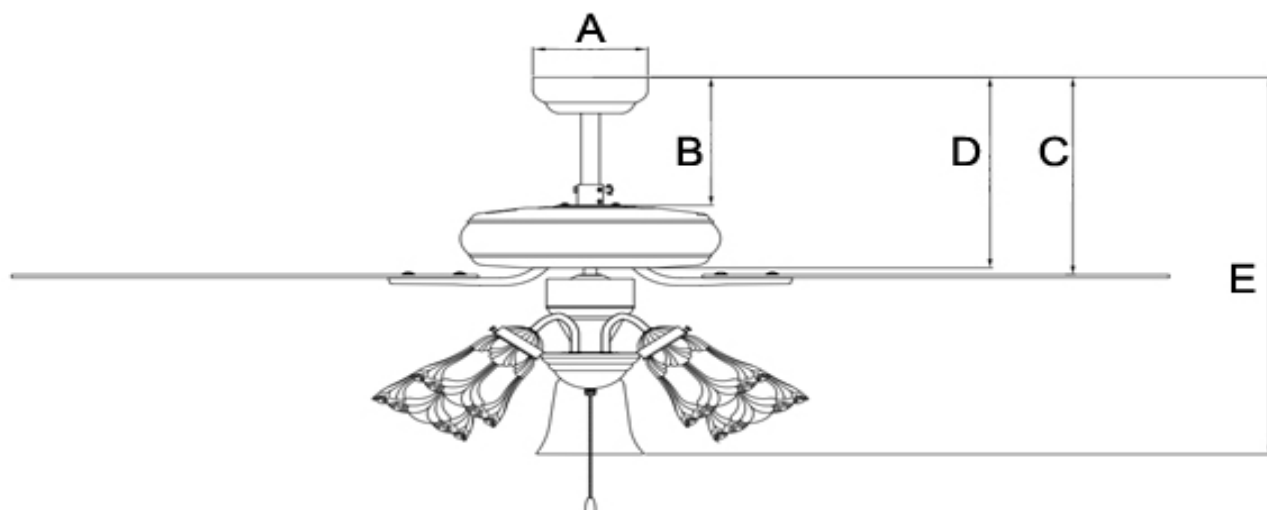

Spec.Description Model : TB20

TISI Model: (安規代號)	WF552MP			Fridgecode 條碼		
Code: (型號)	TB20			Color: (顏色)	AB (古銅)	
Specification (規格)	52 inch/5 Blades/With 5L			Motor Size 馬達規格	AC/153*15	
Material (材料)	Plywood			Switch Category 開關類別	Pull switch 拉繩開關	
Speed 轉速	Current (A) 安培	Wattage (W) 瓦特	RPM 轉速	Air Flow (CFM) 風量	Efficiency (CFM/Wattage)	
1 速	0.295	63	180	5000	5000	
2 速	0.22	32	125	3400	3400	
3 速	0.16	18	89	1800	1800	
4 速	-	-	-	-	-	
5 速	-	-	-	-	-	
Fan	A	吊盅直徑 Diameter of downrod			131	cm
	B	天花板到上罩高度 Height of ceiling to upper cover			199	cm
	C	天花板到葉片高度 Height of ceiling to blades			307	cm
	D	天花板到馬達底部高度 Height of ceiling to motor bottom			296.5	cm
	E	天花板到玻璃高度 Height of ceiling to glass			586	cm
Carton	L (長)	596				cm
	W (寬)	371				cm
	H (高)	353				cm
Package	N.W(淨重)	8.71				KGS
	G.W(毛重)	10.1				KGS