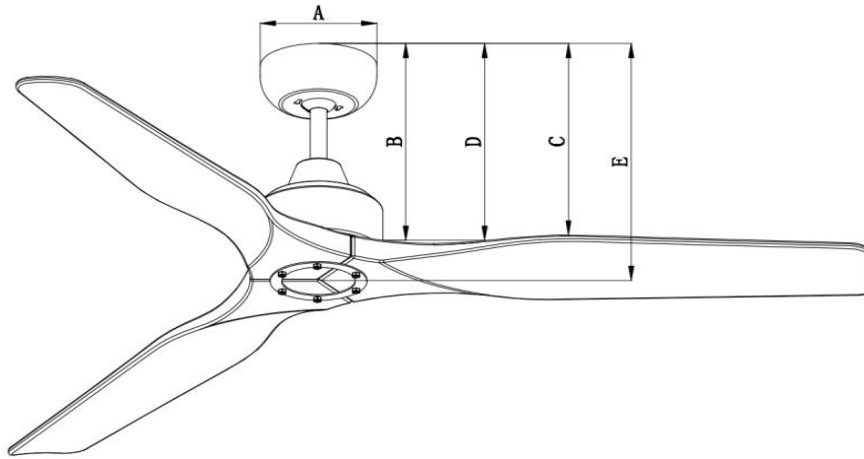

Spec.Description Model : DC29,DC41,DC42

TISI Model: (安規代號)	WFDC56			Fridgecode 條碼		
Code: (型號)	DC41/DC42/DC29			Color: (顏色)	DC29=WHT平光白 DC41=ORB+G DC42=BN 砂镍	
Specification (規格)	56 inch/3 Blades			Motor Size 馬達規格	153*16DC	
Material (材料)	Wood 实木			Switch Category 開關類別	Remote control 遙控	
Speed 轉速	Current (A) 安培	Wattage (W) 瓦特	RPM 轉速	Air Flow (CFM) 風量	Efficiency (CFM/Wattage)	
1 速	0.042	5.08	105	2290	450	
2 速	0.058	7.31	124	2950	403	
3 速	0.084	11.01	144	3800	345	
4 速	0.115	15.52	163	4560	293	
5 速	0.153	21.51	186	5600	260	
6 速	0.204	29.15	204	6780	232	
Fan	A	吊盘直徑 Diameter of canopy			15	cm
	B	天花板到上罩高度 Height of Ceiling to upper cover			23	cm
	C	天花板到葉片高度 Height of Ceiling to blades			30	cm
	D	天花板到馬達底部高度 Height of ceiling to motor bottom			33	cm
	E	天花板到玻璃高度 Height of ceiling to glass			-	cm
Carton	L (長)	90				cm
	W (寬)	36.5				cm
	H (高)	22.5				cm
Package	N.W(淨重)	5.96				KGS
	G.W(毛重)	7.32				KGS