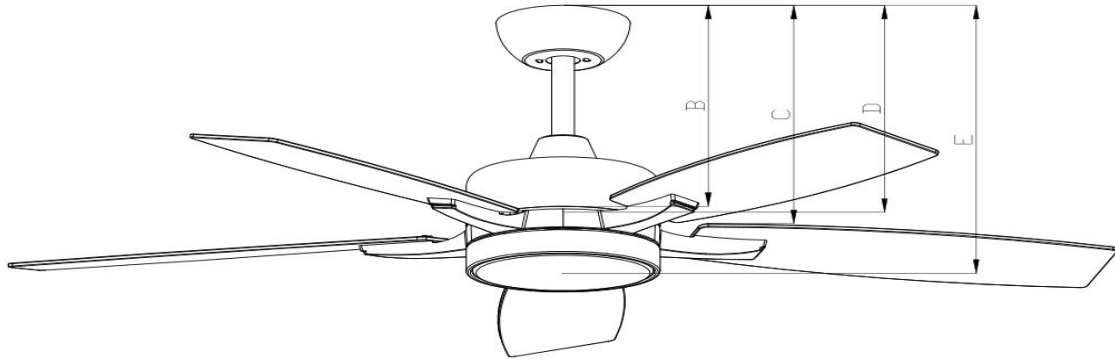

**江门市鲁班电器制品有限公司**  
**A表+B表=(C表)**

TISI Model: (安規代號)	WFDC52			Fridgecode 條碼	8858786403513	
Code: (型號)	DC58			Color: (顏色)	ORB+G金粉	
Specification (規格)	52inch 5葉(with L)			Motor Size 馬達規格	155*12DC*147L	
Material (材料)	夾板			Switch Category 開關類別	Remote control 遙控	
Speed 轉速	Current (A) 安培	Wattage (W) 瓦特	RPM 轉速	Air Flow (CFM) 風量	Efficiency (CFM/Wattage)	
1 速	0.052	6.5	115	3000	460	
2 速	0.075	10.1	136	4000	396	
3 速	0.112	15.4	158	4700	305	
4 速	0.153	22.2	178	5400	243	
5 速	0.197	29.4	196	6100	207	
6 速	0.257	39.2	215	6800	173	
Fan	A	吊盅直徑 Diameter of downrod			15.5	cm
	B	天花板到上罩高度 Height of Ceiling to upper cover			28.5/43.7	cm
	C	天花板到葉片高度 Height of Ceiling to blades			27.5/42.7	cm
	D	天花板到馬達底部高度 Height of ceiling to motor bottom			29.5/44.7	cm
	E	天花板到玻璃高度 Height of ceiling to glass			36.5/51.7	cm
Carton	L (長)	69.5				cm
	W (寬)	30.5				cm
	H (高)	22.8				cm
Package	N.W(淨重)	6.9				KGS
	G.W(毛重)	7.75				KGS