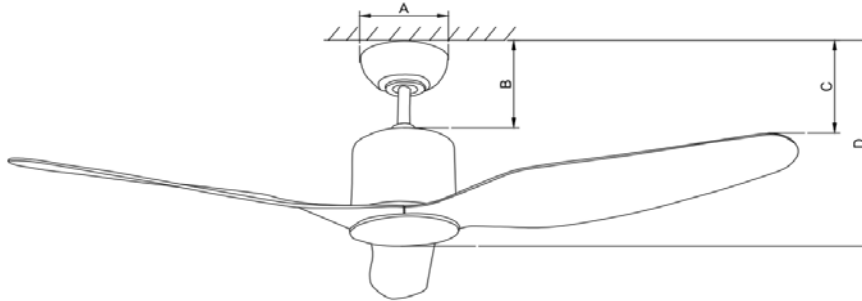

Spec.Description Model : TC11,TC12,TC13,TC60

TISI Model: (安規代號)	WF48			Fridgecode 條碼	TC11# -- 8858786402431 TC12# -- 8858786402448 TC13# -- 8858786402455	
Code: (型號)	TC11、TC12、TC13			Color: (顏色)	TC11# = WHT (啞白) TC12# = ORB+G(ORB+金) TC13# = MBK(平光黑)	
Specificatio n (規格)	46 inch/3 Blades/No L			Motor Size 馬達規格	AC/153*20	
Material (材料)	ABS			Switch category 開關類別	Remote control set WFSP-YJF(2+3UF) 雙繼電器	
				Energy Information At High Speed		
	Speed 轉速	Current (A) 安培	Wattage (W) 瓦特	RPM 轉速	Air Flow (CFM) 風量	Efficiency (CFM/Wattage)
	1 速	0.31	66	208	6100	92.42
	2 速	0.23	35	160	-	-
	3 速	0.17	20	108	-	-
	4 速	-	-	-	-	-
	5 速	-	-	-	-	-
Fan	A	吊盅直徑 Diameter of downrod			15	cm
	B	天花板到上罩高度 Height of Ceiling to upper cover			19	cm
	C	天花板到葉片高度 Height of Ceiling to blades			33	cm
	D	天花板到馬達底部高度Height of ceiling to motor bottom			36	cm
	E	天花板到玻璃高度 Height of ceiling to glass			-	cm
Carton	L (長)	58				cm
	W (寬)	26.3				cm
	H (高)	27.3				cm
Package	N.W(淨重)	6.68				KGS
	G.W(毛重)	7.47				KGS