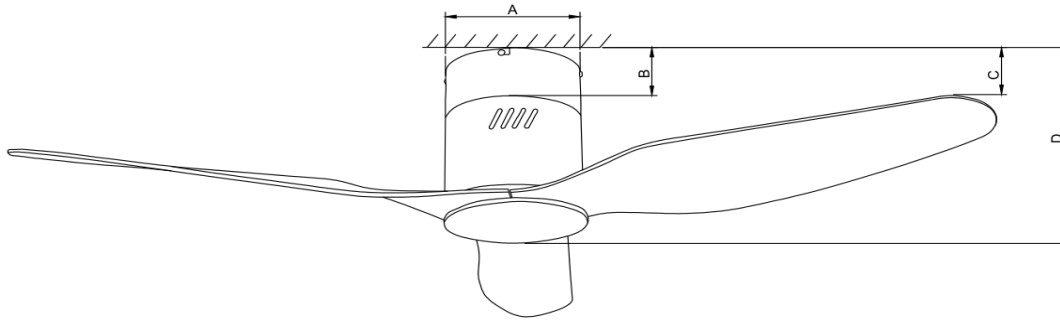

## Spec.Description Model : TC11,TC12,TC13,TC60

<b>TISI Model:</b> (安規代號)	WF48			<b>Fridgecode</b> 條碼	TC11# -- 8858786402431 TC12# -- 8858786402448 TC13# -- 8858786402455	
<b>Code:</b> (型號)	TC11 / TC12 / TC13			<b>Color: (顏色)</b>	TC11# = WHT (啞白) TC12# = ORB+G(ORB+金) TC13# = MBK(平光黑)	
<b>Specificatio n</b> (規格)	46 inch/3 Blades/With single L			<b>Motor Size</b> 馬達規格	AC/153*20	
<b>Material</b> (材料)	ABS			<b>Switch category</b> 開關類別	Remote control set WFSP-YJF(2+3UF) 雙繼電器	
				<b>Energy Information At High Speed</b>		
	<b>Speed</b> 轉速	<b>Current (A)</b> 安培	<b>Wattage (W)</b> 瓦特	<b>RPM</b> 轉速	<b>Air Flow (CFM)</b> 風量	<b>Efficiency</b> (CFM/Wattage)
	1 速	0.31	66	208	6100	92.42
	2 速	0.23	35	160	-	-
	3 速	0.17	20	108	-	-
	4 速	-	-	-	-	-
	5 速	-	-	-	-	-
<b>Fan</b>	<b>A</b>	吊盅直徑 Diameter of downrod			17	<b>cm</b>
	<b>B</b>	天花板到上罩高度 Height of Ceiling to upper cover			7	<b>cm</b>
	<b>C</b>	天花板到葉片高度 Height of Ceiling to blades			26	<b>cm</b>
	<b>D</b>	天花板到馬達底部高度Height of ceiling to motor bottom			29	<b>cm</b>
	<b>E</b>	天花板到玻璃高度 Height of ceiling to glass			-	<b>cm</b>
<b>Carton</b>	<b>L (長)</b>	58				<b>cm</b>
	<b>W (寬)</b>	26.3				<b>cm</b>
	<b>H (高)</b>	27.3				<b>cm</b>
<b>Package</b>	<b>N.W(淨重)</b>	6.68				<b>KGS</b>
	<b>G.W(毛重)</b>	7.47				<b>KGS</b>