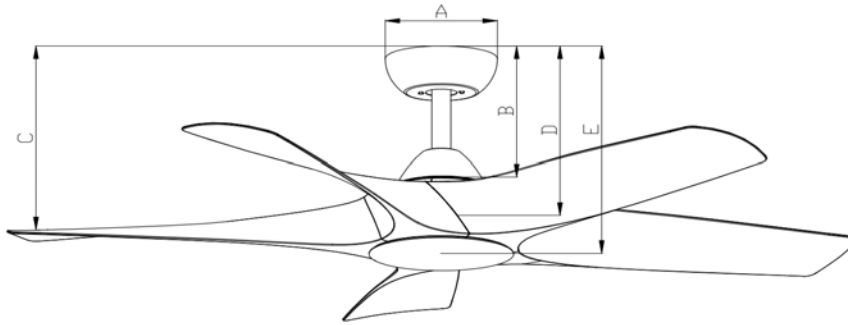

江門市蓬江區優家風照明電器加工廠  
A表+B表= (C表)

TISI Model: (安規代號)	WFDC52			Fridgecode 條碼		
Code: (型號)	DC61			Color: (顏色)	MBK	
Specification (規格)	48inch 5葉			Motor Size 馬達規格	153*16DC*105L	
Material (材料)	ABS			Switch Category 開關類別	Remote control 遙控	
Speed 轉速	Current (A) 安培	Wattage (W) 瓦特	RPM 轉速	Air Flow (CFM) 風量	Efficiency (CFM/Wattage)	
1 速	0.050	6.46	112	3700	572	
2 速	0.072	9.85	126	4400	446	
3 速	0.107	15.03	147	5300	352	
4 速	0.150	21.83	169	6200	284	
5 速	0.192	28.75	185	7100	246	
6 速	0.252	38.75	201	8000	206	
Fan	A	吊盅直徑 Diameter of downrod			15.6	cm
	B	天花板到上罩高度 Height of Ceiling to upper cover			21	cm
	C	天花板到葉片高度 Height of Ceiling to blades			23.5	cm
	D	天花板到馬達底部高度 Height of ceiling to motor bottom			27	cm
	E	天花板到玻璃高度 Height of ceiling to glass			32.5	cm
Carton	L (長)	64				cm
	W (寬)	40				cm
	H (高)	31				cm
Package	N.W(淨重)	7.15				KGS
	G.W(毛重)	8.15				KGS