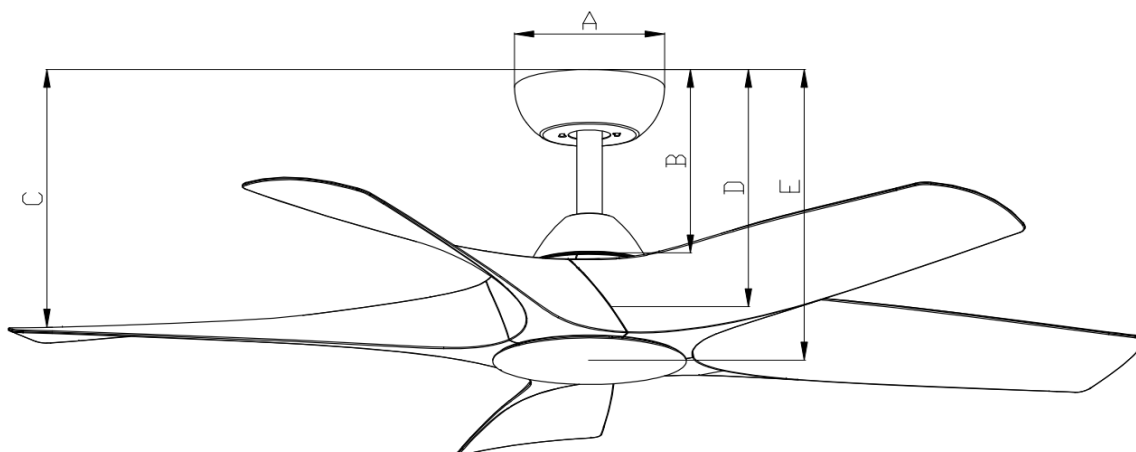

Spec.Description Model : DC61

TISI Model: (安規代號)	WFDC52			Fridgecode 條碼		
Code: (型號)	DC61			Color: (顏色)	MBK	
Specificatio n (規格)	48 inch/5 Blades			Motor Size 馬達規格	153*16DC*105L	
Material (材料)	ABS			Switch Category 開關類別	Remote control 遙控	
Speed 轉速	Current (A) 安培	Wattage (W) 瓦特	RPM 轉速	Air Flow (CFM) 風量	Efficiency (CFM/Wattage)	
1 速	0.050	6.46	112	3700	572	
2 速	0.072	9.85	126	4400	446	
3 速	0.107	15.03	147	5300	352	
4 速	0.150	21.83	169	6200	284	
5 速	0.192	28.75	185	7100	246	
6 速	0.252	38.75	201	8000	206	
Fan	A	吊盅直徑 Diameter of canopy			15.6	cm
	B	天花板到上罩高度 Height of Ceiling to upper cover			21	cm
	C	天花板到葉片高度 Height of Ceiling to blades			23.5	cm
	D	天花板到馬達底部高度 Height of ceiling to motor bottom			27	cm
	E	天花板到玻璃高度 Height of ceiling to glass			32.5	cm
Carton	L (長)	64				cm
	W (寬)	40				cm
	H (高)	31				cm
Package	N.W(淨重)	7.15				KGS
	G.W(毛重)	8.15				KGS