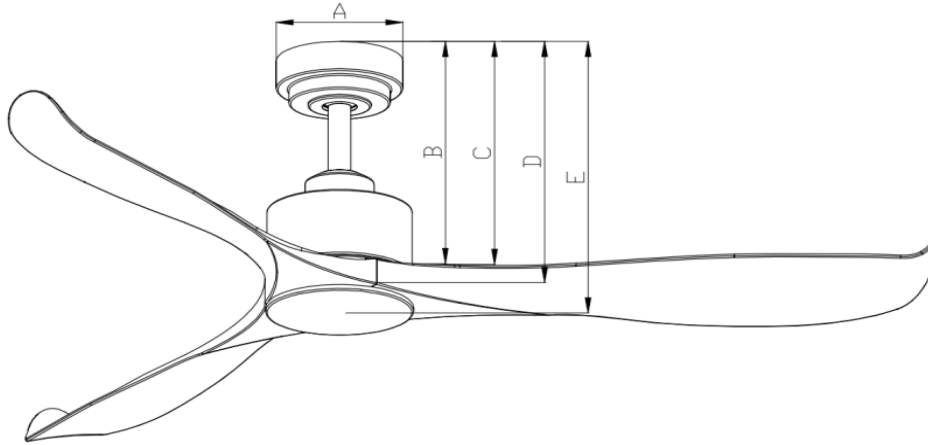

Spec.Description Model : DC50,DC51

TISI Model: (安規代號)	WFDC56			Fridgecode 條碼	DC37=8858786403414 DC38=8858786403421	
Code: (型號)	DC51/WFDC56			Color: (顏色)	DC51=Grey Stone	
Specification (規格)	56 inch/3 Blades(W/O L)			Motor Size 馬達規格	153*16DC	
Material (材料)	ABS			Switch Category 開關類別	Remote control 遙控	
Speed 轉速	Current (A) 安培	Wattage (W) 瓦特	RPM 轉速	Air Flow (CFM) 風量	Efficiency (CFM/Wattage)	
1 速	0.035	4.1	90	2700	658	
2 速	0.062	8.1	121	4500	555	
3 速	0.096	13.1	140	6100	465	
4 速	0.162	23.3	178	7200	309	
5 速	0.260	39.2	213	8500	216	
Fan	A	吊盅直徑 Diameter of canopy			15	cm
	B	天花板到上罩高度 Height of Ceiling to upper cover			30	cm
	C	天花板到葉片高度 Height of Ceiling to blades			30	cm
	D	天花板到馬達底部高度 Height of ceiling to motor bottom			33.3	cm
	E	天花板到玻璃高度 Height of ceiling to glass			35.5	cm
Carton	L (長)	74.5			cm	
	W (寬)	33.5			cm	
	H (高)	24.8			cm	
Package	N.W(淨重)	4.9			KGS	
	G.W(毛重)	5.9			KGS	