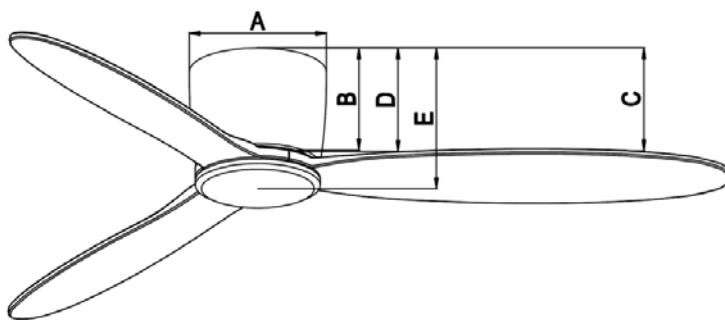

Spec.Description Model : DC69,DC70,DC71

TISI Model: (安規代號)	WFDC52			Fridgecode 條碼	DC69=8858786403728 DC70=暂时未有 DC71=暂时未有	
Code: (型號)	DC69/DC70/DC71			Color: (顏色)	DC69=WHT DC70=BN DC71=ORB	
Specification (規格)	52 inch/3 Blades /Without L			Motor Size 馬達規格	DC 155*12	
Material (材料)	Solid Wood			Switch Category 開關類別	Remote control set 6 Speeds	
Speed 轉速	Current (A) 安培	Wattage (W) 瓦特	RPM 轉速	Air Flow (CFM) 風量	Efficiency (CFM/Wattage)	
1 速	0.056	6.9	110	3121	452	
2 速	0.068	8.5	125	4745	558	
3 速	0.113	15.1	155	5540	366	
4 速	0.158	21.5	180	6450	300	
5 速	0.204	28.3	200	7013	247	
6 速	0.248	34.9	215	7748	222	
Fan	A	吊盅直徑 Diameter of canopy			19	cm
	B	天花板到上罩高度 Height of Ceiling to upper cover			14.2	cm
	C	天花板到葉片高度 Height of Ceiling to blades			14.5	cm
	D	天花板到馬達底部高度 Height of ceiling to motor bottom			14.5	cm
	E	天花板到无灯盖高度 Height of ceiling to glass			15.6	cm
Carton	L (長)	67.6			cm	
	W (寬)	30.6			cm	
	H (高)	23.0			cm	
Package	N.W(淨重)	4.65			KGS	
	G.W(毛重)	5.55			KGS	