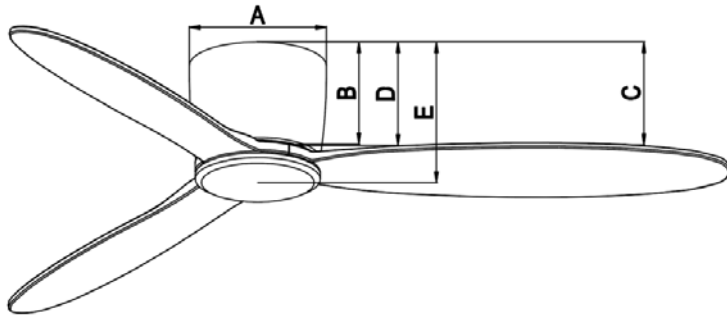

江門市蓬江區魯班電器製品有限公司

A表+B表=(C表)

TIISI Model: (安規代號)	WFDC52			Fridgecode 條碼	DC69=8858786403728 DC70=暫時未有 DC71=暫時未有	
Code: (型號)	DC69 DC70 DC71			Color: (顏色)	DC69=WHT DC70=BN DC71=ORB	
Specification (規格)	52 inch/3 Blades /Without L			Motor Size 馬達規格	DC 155*12	
Material (材料)	Solid Wood			Switch Category 開關類別	Remote control set 6 Speeds	
Speed 轉速	Current (A) 安培	Wattage (W) 瓦特	RPM 轉速	Air Flow (CFM) 風量	Efficiency (CFM/Wattage)	
1 速	0.056	6.9	110	3121	452	
2 速	0.068	8.5	125	4745	558	
3 速	0.113	15.1	155	5540	366	
4 速	0.158	21.5	180	6450	300	
5 速	0.204	28.3	200	7013	247	
6 速	0.248	34.9	215	7748	222	
Fan	A	吊盅直徑			19	cm
	B	天花板到上罩高度			14.2	cm
	C	天花板到葉片高度			14.5	cm
	D	天花板到馬達底部高度			14.5	cm
	E	天花板到无灯盖高度			15.6	cm
Carton	L (長)	67.6			cm	
	W (寬)	30.6			cm	
	H (高)	23.0			cm	
Package	N.W(淨重)	4.65			KGS	
	G.W(毛重)	5.55			KGS	