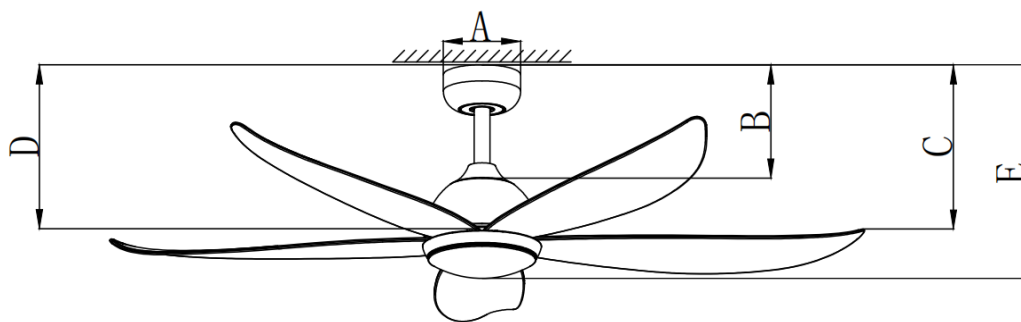

Spec.Description Model : DC80,D81,DC97,DC98

TISI Model: (安規代號)	WFDC52			Fridgecode 條碼	DC80=8858786403834 DC81=8858786403841	
Code: (型號)	DC80 DC81			Color: (顏色)	DC80=WHT DC81=MBK	
Specification (規格)	52 inch/5 Blades /With L			Motor Size 馬達規格	DC 155*12	
Material (材料)	ABS			Switch Category 開關類別	Remote control set 6 Speeds	
Speed 轉速	Current (A) 安培	Wattage (W) 瓦特	RPM 轉速	Air Flow (CFM) 風量	Efficiency (CFM/Wattage)	
1 速	0.05	5.8	104	3377	582	
2 速	0.07	8.7	122	3930	451	
3 速	0.11	13.8	146	4815	348	
4 速	0.137	20.1	166	5302	263	
5 速	0.2	26.6	182	5610	210	
6 速	0.245	32.8	195	6005	183	
Fan	A	吊盅直徑 Diameter of canopy			13	CM
	B	天花板到上罩高度 Height of Ceiling to upper cover			19.3	CM
	C	天花板到葉片高度 Height of Ceiling to blades			22.2	CM
	D	天花板到馬達底部高度 Height of ceiling to motor bottom			28.6	CM
	E	天花板到燈罩高度 Height of ceiling to glass			34.6	CM
Carton	L (長)	68.8				CM
	W (寬)	30.8				CM
	H (高)	23.2				CM
Package	N.W(淨重)	6.00				KGS
	G.W(毛重)	7.00				KGS